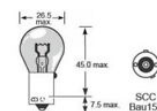

SKU: A12241NM

12V VALEO 6W T15 נורה ללא בסיס

SKU: VAL 032215

12V 15W T15 נורה ללא בסיס

SKU: T15W

21W 24V כתום-מדורג נורה BAU15S

SKU: VAL 032952

VAL 032952