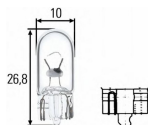

**בית מנורה מזדה פנס אחורי
2 מגעים**

SKU: G14S513E7

G14S513E7

**חוט מגע יחיד לבית נורה
אוניברסלי**

SKU: RD24045

RD24045

מבחר נורות VALEO ואחרות

SKU: N/A