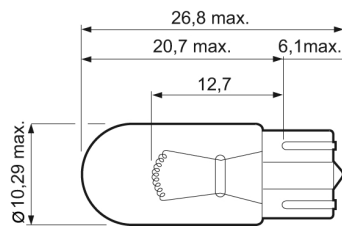

נורה 3W 12V ללא בסיס T10
VALEO
SKU: VAL 032209