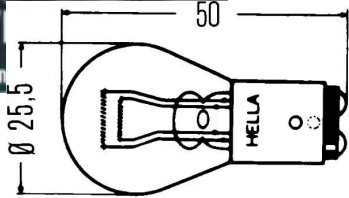

VALEO BAY15D נורה V12
V12 21/5W
SKU: VAL 032207