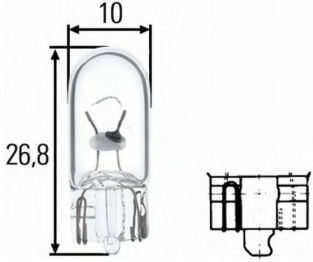

**נורה 5W 24V ללא בסיס T10**  
**VALEO**  
**SKU: VAL 032956**  
VAL 032956

**נורה P27W 3156** מגע אחד  
לאמריקאי  
**SKU: 3156**

**נורה H7 24V VALEO**  
**SKU: VAL 032944**

**שקע לנורה ראשית H7 (חוט עבה)**  
**SKU: G52348**