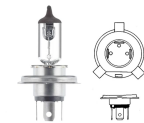

**P43T VALEO LIFE+2
נורה 24V H4**

VAL 032941
₪ 22.44
במלאי 190