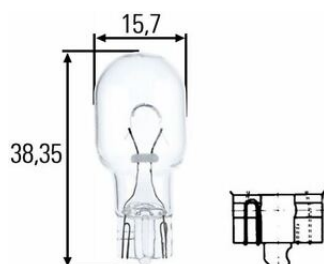

12V VALEO 6W T15 נורה ללא בסיס

SKU: VAL 032215

12V 15W T15 נורה ללא בסיס

SKU: T15W