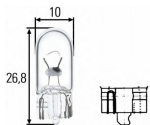

נורה 5W 24V ללא בסיס
T10 VALEO

VAL 032956

A9341

3156

SJ-85044

₪ 2.10
2840 במלאי

₪ 11.56
910 במלאי

₪ 5.00
15 במלאי

₪ 12.00
4 במלאי