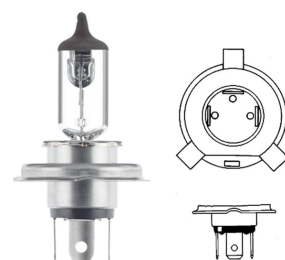

SKU: G52352

בית מנורה מזדה פנס אחורי 2 מגעים

SKU: G14S513E7

VALEO נורה ראשית HB4 9006

SKU: VAL 032015

P43T VALEO LIFE+2 24V נורה H4

SKU: VAL 032941

PSY24W כתומה+בית-נורה 12V