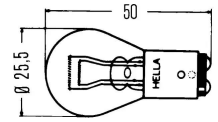

61661-501
₪ 112.10
במלאי 26

**P43T 12V H4 כחול נורה
VALEO**

VAL 032513
₪ 19.48
במלאי 546

**P43T VALEO LIFE+2
נורה 24V H4**

VAL 032941
₪ 22.44
במלאי 200

PSY24W כתומה+בית -
נורה 12V

T10 נורה 3W 12V ללא
VALEO בסיס