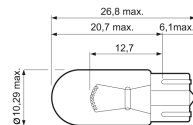

**SKU: VAL 032513**

VAL 032513

**P43T VALEO LIFE+2 נורה 24V H4**

**SKU: VAL 032941**

VAL 032941

**נורה PSY24W כתומה+בית - 12V**

**SKU: A12241NM**

A12241NM