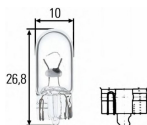

**בית מנורה מזדה פנס אחורי 2 מגעים**

**SKU:** G14S513E7

G14S513E7

**חוט מגע יחיד לבית נורה אוניברסלי**

**SKU:** RD24045

RD24045

**מבחר נורות VALEO ואחרות**

**SKU:** N/A