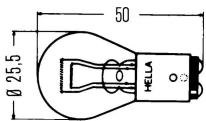

**נורה T10 3W 12V ללא בסיס VALEO**

**SKU: VAL 032209**

VAL 032209

**נורה T10 5W 12V ללא בסיס VALEO**

**SKU: VAL 032211**

VAL 032211

**נורה VALEO V12 BAY15D V12 21/5W**

**SKU: VAL 032207**