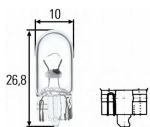

נורה 5W 24V ללא בסיס
T10 VALEO

VAL 032956

A9341

3156

SJ-85044

₪ 2.10
2850 במלאי

₪ 11.56
910 במלאי

₪ 5.00
15 במלאי

₪ 12.00
4 במלאי