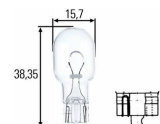

**10W נורה 12V בונה  
קצר 11-30MM**

**SKU:** A1445A

A1445A

**10W נורה 12V בונה  
קצר 11-39MM**

**SKU:** A1645A

A1645A

**12V VALEO 6W T15  
נורה ללא בסיס**

**SKU:** VAL 032215