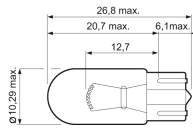

61661-501
₪ 112.10
במלאי 26

**P43T 12V H4 כחול נורה
VALEO**

VAL 032513
₪ 19.48
במלאי 546

**P43T VALEO LIFE+2
נורה 24V H4**

VAL 032941
₪ 22.44
במלאי 200

PSY24W כתומה+בית -
נורה 12V

T10 נורה 3W 12V ללא
VALEO בסיס