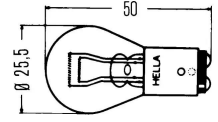

VALEO נורה V12
BAY15D V12 21/5W

A12241NM

VAL 032209

VAL 032211

VAL 032207

₪ 38.16
140 במלאי

₪ 2.08
850 במלאי

₪ 1.16
6502 במלאי

₪ 2.20
3370 במלאי