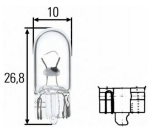

נורה 5W 24V ללא בסיס
T10 VALEO

נורה 9006 לטויוטה
ולאמריקאי

נורה P27W 3156 מגע
אחד לאמריקאי

שקע לנורה ראשית H4 קרמי

VAL 032956

A9341

3156

SJ-85044