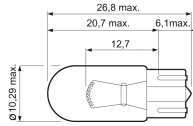

T10 נורה 3W 12V ללא
VALEO בסיס

A12241NM

VAL 032209

VAL 032211

VAL 032207

₪ 38.16
140 במלאי

₪ 2.08
850 במלאי

₪ 1.16
6502 במלאי

₪ 2.20
3370 במלאי