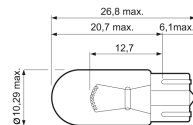

SKU: VAL 032513

VAL 032513

P43T VALEO LIFE+2 נורה 24V H4

SKU: VAL 032941

VAL 032941

נורה PSY24W כתומה+בית - 12V

SKU: A12241NM

A12241NM