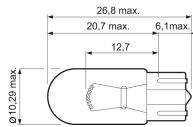

61661-501
₪ 112.10
במלאי 26

**P43T 12V H4 כחול נורה
VALEO**

VAL 032513
₪ 19.48
במלאי 546

**P43T VALEO LIFE+2
נורה 24V H4**

VAL 032941
₪ 22.44
במלאי 190

PSY24W כתומה+בית -
נורה 12V

T10 נורה 3W 12V ללא
VALEO בסיס