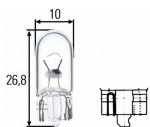

נורה 5W 24V ללא בסיס
T10 VALEO

VAL 032956

A9341

3156

SJ-85044

₪ 2.10
2840 במלאי

₪ 11.56
910 במלאי

₪ 5.00
15 במלאי

₪ 12.00
4 במלאי