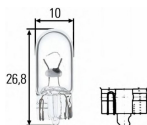

**בית מנורה מזדה פנס אחורי
2 מגעים**

SKU: G14S513E7

G14S513E7

**חוט מגע יחיד לבית נורה
אוניברסלי**

SKU: RD24045

RD24045

מבחר נורות VALEO ואחרות

SKU: N/A