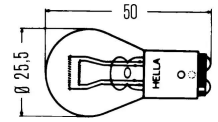

61661-501
₪ 112.10
במלאי 26

**P43T 12V H4 כחול נורה
VALEO**

VAL 032513
₪ 19.48
במלאי 546

**P43T VALEO LIFE+2
נורה 24V H4**

VAL 032941
₪ 22.44
במלאי 190

PSY24W כתומה+בית -
נורה 12V

T10 נורה 3W 12V ללא
VALEO בסיס