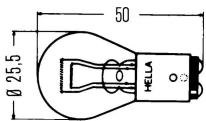

נורה T10 3W 12V ללא בסיס VALEO

SKU: VAL 032209

VAL 032209

נורה T10 5W 12V ללא בסיס VALEO

SKU: VAL 032211

VAL 032211

נורה VALEO V12 BAY15D V12 21/5W

SKU: VAL 032207