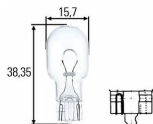

SKU: A1445A

A1445A

**10W נורה 12V בונה
קצר 11-39MM**

SKU: A1645A

A1645A

**12V VALEO 6W T15
נורה ללא בסיס**

SKU: VAL 032215

VAL 032215