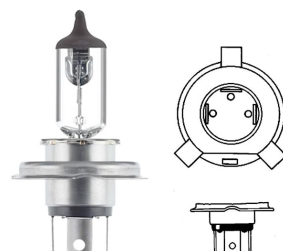

נורות ראשיות

12V 55W VALEO נורה H1
SKU: VAL 032003

24V 70W VALEO נורה H1
SKU: VAL 032931

55W 12V H3 נורה + חוט -
טריפה
SKU: 01658

01658

70W 24V H3 נורה + חוט, נורה
SKU: VAL 032935

3X H4 נורה ראשית חוט מהצד + חוט
SKU: G52347

55/60W VALEO נורה H4 12V
SKU: VAL 032007

H4 נורה 12V 55/60W P43T ג'נרל אלקטריק
SKU: GE50440U

H4 נורה 24V 70/75W P43T
SKU: VAL 032939

H4 נורה 12V P43T - כחולטריפה (זוג) נורה
SKU: 61661-501

H4 אורח חיים כפול, P43T VALEO 12V נורה
SKU: VAL 032509