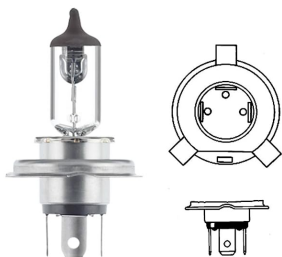

נורות ראשיות

12V 55W VALEO נורה H1
SKU: VAL 032003

24V 70W VALEO נורה H1
SKU: VAL 032931

55W 12V H3 נורה + חוט -
טריפה
SKU: 01658

01658

70W 24V H3 נורה + חוט, נורה
SKU: VAL 032935

3X H4 נורה ראשית חוט מהצד + חוט
SKU: G52347

55/60W VALEO נורה H4 12V
SKU: VAL 032007

H4 נורה 12V 55/60W P43T ג'נרל אלקטריק
SKU: GE50440U

H4 נורה 24V 70/75W P43T
SKU: VAL 032939

H4 נורה 12V P43T - כחולטריפה (זוג) נורה
SKU: 61661-501

H4 אורח חיים כפול, P43T VALEO 12V נורה
SKU: VAL 032509