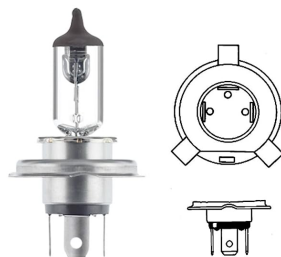

נורות ראשיות

12V 55W VALEO נורה H1
SKU: VAL 032003

24V 70W VALEO נורה H1
SKU: VAL 032931

55W 12V H3 נורה + חוט -
טריפה
SKU: 01658

01658

70W 24V H3 נורה + חוט, נורה
SKU: VAL 032935

3X H4 נורה ראשית חוט מהצד + חוט
SKU: G52347

55/60W VALEO נורה H4 12V
SKU: VAL 032007

H4 נורה 12V 55/60W P43T ג'נרל אלקטריק
SKU: GE50440U

H4 נורה 24V 70/75W P43T
SKU: VAL 032939

H4 נורה 12V P43T - כחולטריפה (זוג) נורה
SKU: 61661-501

H4 אורח חיים כפול, P43T VALEO 12V נורה
SKU: VAL 032509

H4 נורה +50% VALEO 12V T
SKU: VAL 032511

H4 סט נורות ופיוזים בקופסא
SKU: LBOX-H4

VALEO H4 12V P43T כחול נורה
SKU: VAL 032513

H7 בית מנורה טויוטה פנס ראשי
SKU: G42167

H7 ראשית נורה שקע קרמי
SKU: SJ-85046

H7 נורה 12V 55W VALEO
SKU: VAL 032009