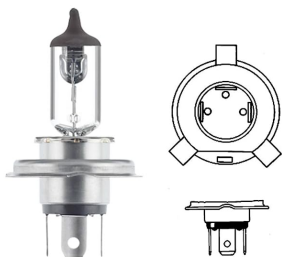

נורות ראשיות

12V 55W VALEO נורה H1
SKU: VAL 032003

24V 70W VALEO נורה H1
SKU: VAL 032931

55W 12V H3 נורה + חוט - טריפה
SKU: 01658

01658

70W 24V H3 נורה + חוט, נורה
SKU: VAL 032935

3X H4 שקע לנורה ראשית
מהצד+חוט
SKU: G52347

55/60W VALEO נורה H4 12V
SKU: VAL 032007

H4 נורה 12V 55/60W P43T ג'נרל אלקטריק
SKU: GE50440U

H4 נורה 24V 70/75W P43T
SKU: VAL 032939

H4 12V P43T - כחולטריפה(זוג) נורה
SKU: 61661-501

H4 אורח חיים כפול, P43T נורה VALEO 12V
SKU: VAL 032509