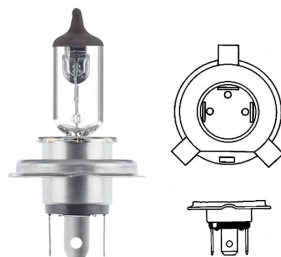

נורות ראשיות

12V 55W VALEO נורה H1
SKU: VAL 032003

24V 70W VALEO נורה H1
SKU: VAL 032931

55W 12V H3 נורה + חוט - טריפה
SKU: 01658

01658

70W 24V H3 נורה + חוט, נורה
SKU: VAL 032935

3X H4 שקע לנורה ראשית
מהצד+חוט
SKU: G52347

55/60W VALEO נורה H4 12V
SKU: VAL 032007

H4 נורה 12V 55/60W P43T ג'נרל אלקטריק
SKU: GE50440U

H4 נורה 24V 70/75W P43T
SKU: VAL 032939

H4 12V P43T - כחולטריפה(זוג) נורה
SKU: 61661-501

H4 אורח חיים כפול, P43T נורה VALEO 12V
SKU: VAL 032509

H4 נורה +50% 12V VALEO T
SKU: VAL 032511

H4 סט נורות ופיוזים בקופסא
SKU: LBOX-H4

H4 12V P43T כחול נורה VALEO
SKU: VAL 032513

H7 בית מנורה טויוטה פנס ראשי
SKU: G42167

H7 ראשית נורה שקע קרמי
SKU: SJ-85046

H7 נורה 12V 55W VALEO
SKU: VAL 032009