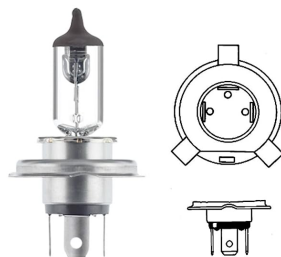

נורות ראשיות

12V 55W VALEO נורה H1
SKU: VAL 032003

24V 70W VALEO נורה H1
SKU: VAL 032931

55W 12V H3 נורה + חוט -
טריפה
SKU: 01658

01658

70W 24V H3 נורה + חוט, נורה
SKU: VAL 032935

3X H4 נורה ראשית חוט מהצד + חוט
SKU: G52347

55/60W VALEO נורה H4 12V
SKU: VAL 032007

H4 נורה 12V 55/60W P43T ג'נרל אלקטריק
SKU: GE50440U

H4 נורה 24V 70/75W P43T
SKU: VAL 032939

H4 12V P43T - כחולטריפה (זוג) נורה
SKU: 61661-501

H4 אורח חיים כפול, P43T VALEO 12V נורה
SKU: VAL 032509

H4 נורה +50% 12V VALEO T
SKU: VAL 032511

H4 סט נורות ופיוזים בקופסא
SKU: LBOX-H4

VALEO H4 12V P43T כחול נורה
SKU: VAL 032513

H7 בית מנורה סטיוטה פנסי ראשי
SKU: G42167

H7 ראשית נורה שקע קרמי
SKU: SJ-85046

H7 נורה 12V 55W VALEO
SKU: VAL 032009