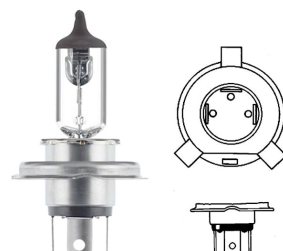

נורות ראשיות

12V 55W VALEO נורה H1
SKU: VAL 032003

24V 70W VALEO נורה H1
SKU: VAL 032931

55W 12V H3 נורה + חוט - טריפה
SKU: 01658

01658

70W 24V H3 נורה + חוט, נורה
SKU: VAL 032935

3X H4 שקע לנורה ראשית
מהצד+חוט
SKU: G52347

55/60W VALEO נורה H4 12V
SKU: VAL 032007

H4 נורה 12V 55/60W P43T ג'נרל אלקטריק
SKU: GE50440U

H4 נורה 24V 70/75W P43T
SKU: VAL 032939

H4 12V P43T - כחולטריפה(זוג) נורה
SKU: 61661-501

H4 אורח חיים כפול, P43T נורה VALEO 12V
SKU: VAL 032509