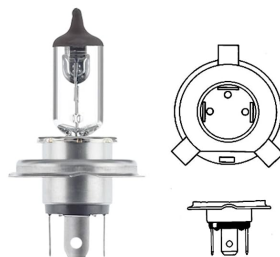

נורות ראשיות

12V 55W VALEO נורה H1
SKU: VAL 032003

24V 70W VALEO נורה H1
SKU: VAL 032931

55W 12V H3 נורה + חוט - טריפה
SKU: 01658

01658

70W 24V H3 נורה + חוט, נורה
SKU: VAL 032935

3X H4 נורה ראשית חוט מהצד + חוט
SKU: G52347

55/60W VALEO נורה H4 12V
SKU: VAL 032007

H4 נורה 12V 55/60W P43T ג'נרל אלקטריק
SKU: GE50440U

H4 נורה 24V 70/75W P43T
SKU: VAL 032939

H4 נורה 12V P43T - כחולטריפה (זוג) נורה
SKU: 61661-501

H4 אורח חיים כפול, P43T נורה VALEO 12V
SKU: VAL 032509

H4 נורה +50% 12V VALEO T
SKU: VAL 032511

H4 סט נורות ופיוזים בקופסא
SKU: LBOX-H4

H4 VALEO P43T 12V כחול נורה
SKU: VAL 032513

H7 בית מנורה טויוטה פנס ראשי
SKU: G42167

H7 ראשית נורה שקע קרמי
SKU: SJ-85046

H7 נורה 12V 55W VALEO
SKU: VAL 032009