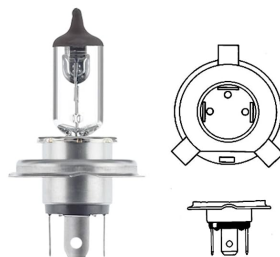

נורות ראשיות

12V 55W VALEO נורה H1
SKU: VAL 032003

24V 70W VALEO נורה H1
SKU: VAL 032931

55W 12V H3 נורה + חוט - טריפה
SKU: 01658

70W 24V H3 נורה + חוט, נורה
SKU: VAL 032935

01658

3X H4 נורה ראשית חוט מהצד + חוט
SKU: G52347

55/60W VALEO נורה H4 12V
SKU: VAL 032007

H4 נורה 12V 55/60W P43T ג'נרל אלקטריק
SKU: GE50440U

H4 נורה 24V 70/75W P43T
SKU: VAL 032939

H4 12V P43T - כחולטריפה (זוג) נורה
SKU: 61661-501

H4 אורח חיים כפול, P43T VALEO 12V נורה
SKU: VAL 032509

H4 נורה +50% VALEO 12V T
SKU: VAL 032511

H4 סט נורות ופיוזים בקופסא
SKU: LBOX-H4

VALEO H4 12V P43T כחול נורה
SKU: VAL 032513

H7 בית מנורה טויוטה פנס ראשי
SKU: G42167

H7 ראשית נורה שקע קרמי
SKU: SJ-85046

H7 נורה 12V 55W VALEO
SKU: VAL 032009