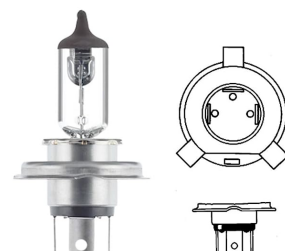

נורות ראשיות

12V 55W VALEO נורה H1
SKU: VAL 032003

24V 70W VALEO נורה H1
SKU: VAL 032931

55W 12V H3 נורה + חוט - טריפה
SKU: 01658

70W 24V H3 נורה + חוט, נורה
SKU: VAL 032935

01658

3X H4 נורה ראשית חוט מהצד + חוט
SKU: G52347

55/60W VALEO נורה H4 12V
SKU: VAL 032007

H4 נורה 12V 55/60W P43T ג'נרל אלקטריק
SKU: GE50440U

H4 נורה 24V 70/75W P43T
SKU: VAL 032939

H4 12V P43T - כחולטריפה (זוג) נורה
SKU: 61661-501

H4 אורח חיים כפול, P43T VALEO 12V נורה
SKU: VAL 032509