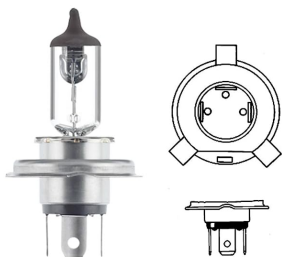

נורות ראשיות

12V 55W VALEO נורה H1
SKU: VAL 032003

24V 70W VALEO נורה H1
SKU: VAL 032931

55W 12V H3 נורה + חוט - טריפה
SKU: 01658

70W 24V H3 נורה + חוט, נורה
SKU: VAL 032935

01658

3X H4 נורה ראשית חוט מהצד + חוט
SKU: G52347

55/60W VALEO נורה H4 12V
SKU: VAL 032007

H4 נורה 12V 55/60W P43T ג'נרל אלקטריק
SKU: GE50440U

H4 נורה 24V 70/75W P43T
SKU: VAL 032939

H4 12V P43T - כחולטריפה (זוג) נורה
SKU: 61661-501

H4 אורח חיים כפול, P43T VALEO 12V נורה
SKU: VAL 032509