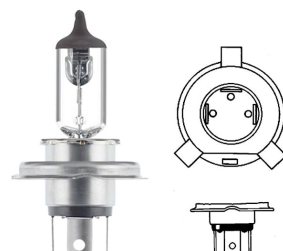

נורות ראשיות

12V 55W VALEO נורה H1
SKU: VAL 032003

24V 70W VALEO נורה H1
SKU: VAL 032931

55W 12V H3 נורה + חוט - טריפה
SKU: 01658

01658

70W 24V H3 נורה + חוט, נורה
SKU: VAL 032935

3X H4 נורה ראשית חוט מהצד + חוט
SKU: G52347

55/60W VALEO נורה H4 12V
SKU: VAL 032007

H4 נורה 12V 55/60W P43T ג'נרל אלקטריק
SKU: GE50440U

H4 נורה 24V 70/75W P43T
SKU: VAL 032939

H4 12V P43T - כחולטריפה (זוג) נורה
SKU: 61661-501

H4 אורח חיים כפול, P43T VALEO 12V נורה
SKU: VAL 032509