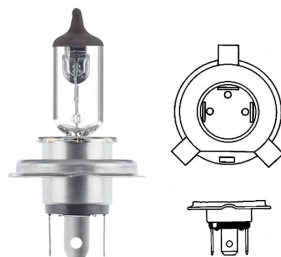

נורות ראשיות

12V 55W VALEO נורה H1
SKU: VAL 032003

24V 70W VALEO נורה H1
SKU: VAL 032931

55W 12V H3 נורה + חוט - טריפה
SKU: 01658

01658

70W 24V H3 נורה + חוט, נורה
SKU: VAL 032935

3X H4 נורה ראשית חוט מהצד + חוט
SKU: G52347

55/60W VALEO נורה H4 12V
SKU: VAL 032007

H4 נורה 12V 55/60W P43T ג'נרל אלקטריק
SKU: GE50440U

H4 נורה 24V 70/75W P43T
SKU: VAL 032939

H4 12V P43T - כחולטריפה (זוג) נורה
SKU: 61661-501

H4 אורח חיים כפול, P43T VALEO 12V נורה
SKU: VAL 032509

H4 נורה +50% VALEO 12V T
SKU: VAL 032511

H4 סט נורות ופיוזים בקופסא
SKU: LBOX-H4

VALEO H4 12V P43T כחול נורה
SKU: VAL 032513

H7 בית מנורה טויוטה פנס ראשי
SKU: G42167

שקע לנורה ראשית H7 קרמי
SKU: SJ-85046

H7 נורה 12V 55W VALEO
SKU: VAL 032009