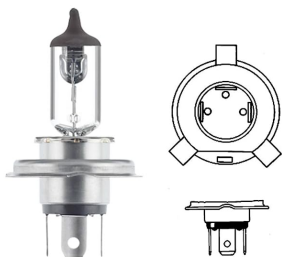

# נורות ראשיות

**12V 55W VALEO נורה H1**  
**SKU: VAL 032003**

**24V 70W VALEO נורה H1**  
**SKU: VAL 032931**

**55W 12V H3 נורה + חוט - טריפה**  
**SKU: 01658**

01658

**70W 24V H3 נורה + חוט, נורה**  
**SKU: VAL 032935**

**3X H4 נורה ראשית חוט מהצד + חוט**  
**SKU: G52347**

**55/60W VALEO נורה H4 12V**  
**SKU: VAL 032007**

**H4 נורה 12V 55/60W P43T ג'נרל אלקטריק**  
**SKU: GE50440U**

**H4 נורה 24V 70/75W P43T**  
**SKU: VAL 032939**

**H4 12V P43T - כחולטריפה (זוג) נורה**  
**SKU: 61661-501**

**H4 אורח חיים כפול, P43T VALEO 12V נורה**  
**SKU: VAL 032509**

**H4 נורה +50% 12V VALEO T**  
**SKU: VAL 032511**

**H4 סט נורות ופיוזים בקופסא**  
**SKU: LBOX-H4**