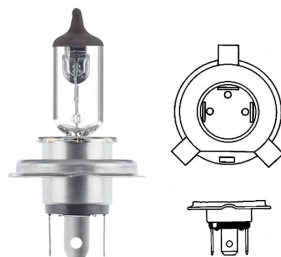

H4 נורה +50% 12V VALEO T
SKU: VAL 032511