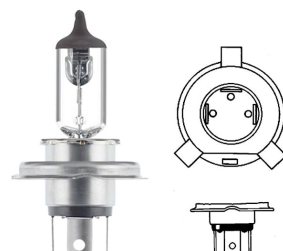

נורות ראשיות

**12V 55W VALEO נורה H1**  
**SKU: VAL 032003**

**24V 70W VALEO נורה H1**  
**SKU: VAL 032931**

**55W 12V H3 נורה + חוט - טריפה**  
**SKU: 01658**

01658

**70W 24V H3 נורה + חוט, נורה**  
**SKU: VAL 032935**

**3X H4 נורה ראשית חוט מהצד + חוט**  
**SKU: G52347**

**55/60W VALEO נורה H4 12V**  
**SKU: VAL 032007**

**H4 נורה 12V 55/60W P43T ג'נרל אלקטריק**  
**SKU: GE50440U**

**H4 נורה 24V 70/75W P43T**  
**SKU: VAL 032939**