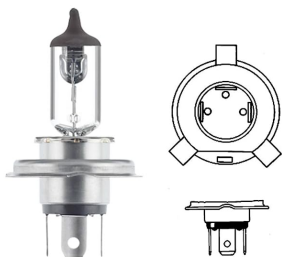

נורות ראשיות

**12V 55W VALEO נורה H1**  
**SKU: VAL 032003**

**24V 70W VALEO נורה H1**  
**SKU: VAL 032931**

**55W 12V H3 נורה + חוט - טריפה**  
**SKU: 01658**

01658

**70W 24V H3 נורה + חוט, נורה**  
**SKU: VAL 032935**

**3X H4 נורה ראשית חוט מהצד + חוט**  
**SKU: G52347**

**55/60W VALEO נורה H4 12V**  
**SKU: VAL 032007**

**H4 נורה 12V 55/60W P43T ג'נרל אלקטריק**  
**SKU: GE50440U**

**H4 נורה 24V 70/75W P43T**  
**SKU: VAL 032939**

**H4 נורה 12V P43T - כחולטריפה (זוג) נורה**  
**SKU: 61661-501**

**H4 אורח חיים כפול, P43T נורה VALEO 12V**  
**SKU: VAL 032509**

**H4 נורה +50% 12V VALEO T**  
**SKU: VAL 032511**

**H4 סט נורות ופיוזים בקופסא**  
**SKU: LBOX-H4**