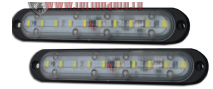

אוניברסלים ומחזירי אור

12 לד אדום בלימה 24ס"מ פנס אחורי

W 1405KR
₪ 98.00
המלאי אזל

12 לדים אדום ארוך 24ס"מ פנס אחורי

W 825
₪ 112.00
158 במלאי

12-24V עגול אוניברסלי לד

W 1128
₪ 350.00
4 במלאי

15W פנס מלבן לד אורך 145 מ"מ (2 בקופסא)

G41349
₪ 138.20
16 במלאי

אוטובוס KING LONG ארוך מחזיר אור

G51229 ימין
G51228 שמאל
₪ 55.12
10 במלאי

אוטובוס אוניברסלי מלבן כתום צד

103X45X15 G39167
המלאי אזל

אוניברסלי אחורי מחולק +רוורס 12-24V ולנגר

שמאל G42127
ימין G42128
₪ 220.00
10 במלאי