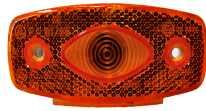

אוניברסלים ומחזירי אור

12 לד אדום בלימה 24ס"מ פנס אחורי

W 1405KR
₪ 98.00
המלאי אזל

12 לדים אדום ארוך 24ס"מ פנס אחורי

W 825
₪ 112.00
158 במלאי

12-24V עגול אוניברסלי לד

W 1128
₪ 350.00
4 במלאי

15W פנס מלבן לד אורך 145 מ"מ (2 בקופסא)

G41349
₪ 138.20
16 במלאי

אוטובוס KING LONG ארוך מחזיר אור

G51229 ימין
G51228 שמאל
₪ 55.12
10 במלאי

אוטובוס אוניברסלי מלבן כתום צד

103X45X15 G39167
המלאי אזל

אוניברסלי אחורי מחולק +רוורס 12-24V ולנגר

שמאל G42127
ימין G42128
₪ 220.00
10 במלאי

אוניברסלי כתום תלוי גומי לד 24V צד ולנגר

G50469
₪ 36.00
771 במלאי

אוניברסלי לד 1055 פנס +בנפרד פלסטיק אחורי

G51050 פלסטיק
שמאל +חוסים G40518
ימין +חוסים G40519
₪ 93.52
15 במלאי

אוניברסלי לד 24V 21X17 אחורי

G41910 ימין
שמאל G41909
₪ 310.00
50 במלאי

אוניברסלי לד 24V 21X17 פנס אחורי ולנגר

SY-UL1052
₪ 350.00
12 במלאי

אוניברסלי לד, רוורס "דק" פנס אחורי

שמאל G42346
ימין G42347
₪ 310.00
110 במלאי

אוניברסלי מלבן "לד" אחורי 165X80