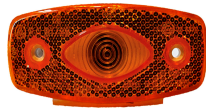

אוניברסלים ומחזירי אור

12 לד אדום בלימה 24ס"מ פנס אחורי

W 1405KR
₪ 98.00
המלאי אזל

12 לדים אדום ארוך 24ס"מ פנס אחורי

W 825
₪ 112.00
162 במלאי

12-24V עגול אוניברסלי לד

W 1128
₪ 350.00
4 במלאי

15W פנס מלבן לד אורך 145 מ"מ (2 בקופסא)

G41349
₪ 138.20
16 במלאי

אוטובוס KING LONG ארוך מחזיר אור

G51229 ימין
G51228 שמאל
₪ 55.12
10 במלאי

אוטובוס אוניברסלי מלבן כתום צד

103X45X15 G39167
המלאי אזל

אוניברסלי אחורי מחולק +רוורס 12-24V ולנגר

שמאל G42127
ימין G42128
₪ 220.00
13 במלאי

אוניברסלי כתום תלוי גומי לד 24V צד ולנגר

G50469
₪ 36.00
771 במלאי

אוניברסלי לד 1055 פנס +בנפרד פלסטיק אחורי

G51050 פלסטיק
שמאל +חוסים G40518
ימין +חוסים G40519
₪ 93.52
15 במלאי

אוניברסלי לד 24V 21X17 אחורי

G41910 ימין
שמאל G41909
₪ 310.00
50 במלאי

אוניברסלי לד 24V 21X17 פנס אחורי ולנגר

SY-UL1052
₪ 350.00
12 במלאי

אוניברסלי לד, רוורס "דק" פנס אחורי

שמאל G42346
ימין G42347
₪ 310.00
110 במלאי

אוניברסלי מלבן "לד" אחורי 165X80