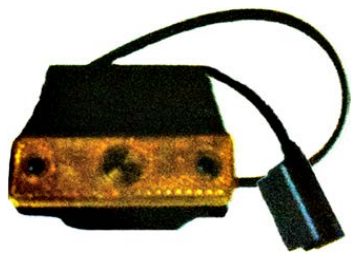

צד צהוב מלבן לד + תפס
וחוט 12V
SKU: G39202
95X30 G39202