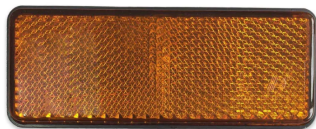

SKU: G42128

G42127 שמאל
ימין G42128

אוניברסלי לד, רוורס "דק" פנס
אחורי

SKU: G42346

G42346 שמאל
G42347 ימין

מחזיר אור אדום מלבן
הדבקה 95ממ
SKU: G41639
G41639 אדום

מחזיר אור כתום מלבן
הדבקה 95ממ
SKU: G41639-1
G41638 כתום