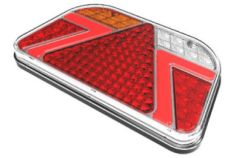

עגלה לד 12-24V + חוט אחורי
ולנגר

SKU: G42023

G42022 שמאל

G42023 ימין