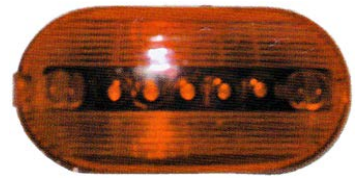

SKU: G40302

צד צהוב מלבן לד + תפס 24V מעוגל

SKU: G39204

G39204
109X61X38

צד צהוב מלבן+תפס נורה רגילה

SKU: G39205

105X55 G39205

אוניברסלי ערפל אדום מלבן 75X80

SKU: G42050

G42050

צד/סימון כתום אובלי "לד"

SKU: G50022