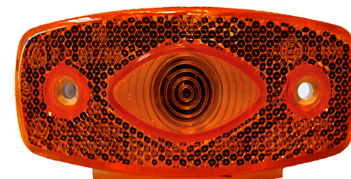

אוטובוס אוניברסלי מלבן כתום
צד

SKU: G39167

103X45X15 G39167