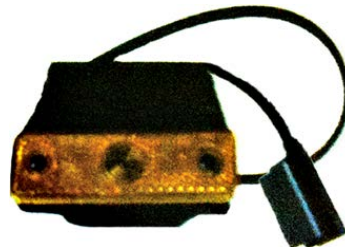

צד צהוב מלבן לד + תפס
12V וחוט

SKU: G39202

95X30 G39202