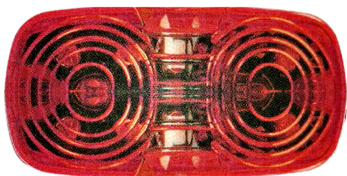

צהוב אובלי - לד + תפס 12-24V

SKU: W 229Z

WAS

אוטובוס אוניברסלי מלבן כתום
צד

SKU: G39167

103X45X15 G39167

צד/כנף מלבן אדום לד

SKU: G39184