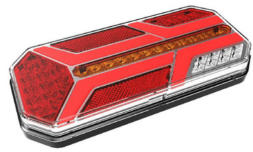

פנס אחורי אוניברסלי לד+רוורס 12-24V, ס"מ 23X11

SKU: G41935

ימין G41936 שמאל G41935