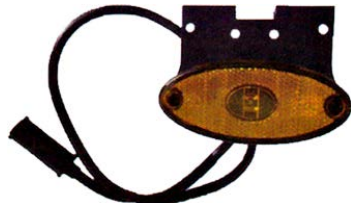

אוניברסלי צד צהוב אובלי לד
24V+תפס + חוט

SKU: G50242