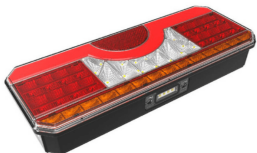

WAS

פנס דופן הרמה לד כסף
SKU: G42013
 G42013

פנס דופן הרמה לד שחור
SKU: G42014
 G42014

פנס דופן הרמה מתקפל ללא חוט
SKU: G42013-1
 G42360

פנס צד **12** לד כתום ארוך **24** ס"מ
SKU: W 720
 W 720 כתום W 824
 W 721 W 825 אדום
 W 728 לבן
 W 1405 שקוף-אדום
 WAS