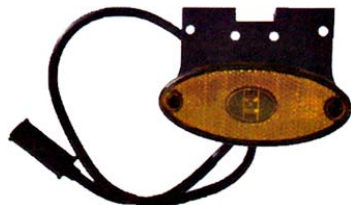

אוניברסלי צד צהוב אובלי לד
24V+ תפס + חוט

SKU: G50242