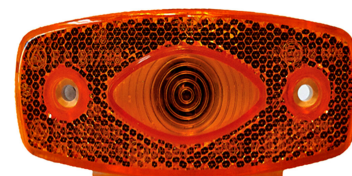

אוטובוס אוניברסלי מלבן כתום
צד

SKU: G39167

103X45X15 G39167