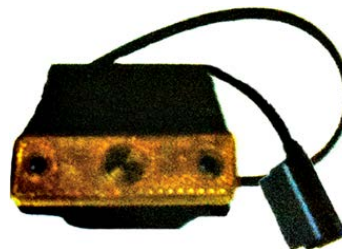

צד צהוב מלבן לד + תפס
12V וחוט

SKU: G39202

95X30 G39202