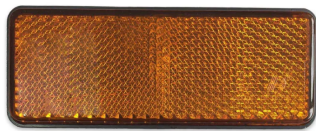

SKU: G42128

G42127 שמאל
G42128 ימין

אוניברסלי לד, רוורס "דק" פנס
אחורי

SKU: G42346

G42346 שמאל
G42347 ימין

מחזיר אור אדום מלבן
הדבקה 95ממ
SKU: G41639
G41639 אדום

מחזיר אור כתום מלבן
הדבקה 95ממ
SKU: G41639-1
G41638 כתום