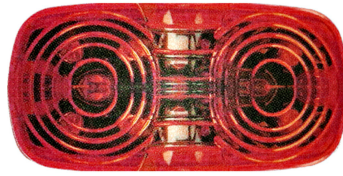

פנס אדום אובלי לד
12-24V + תפס + חוט
SKU: W 310Z
WAS

12 לד אדום בלימה 24 ס"מ
פנס אחורי
SKU: W 1405KR
WAS

אוניברסלי כתום תלוי גומי לד
24V צד ולנגר
SKU: G50469

צהוב אובלי - לד + תפס 12-24V
SKU: W 229Z
WAS

אוטובוס אוניברסלי מלבן כתום
צד
SKU: G39167
103X45X15 G39167

צד/כנף מלבן אדום לד
SKU: G39184
101X50 מ"מ
אדום G39184 12V

אוניברסלי צד צהוב אובלי לד
24V + תפס + חוט
SKU: G50242

צד צהוב מלבן לד + תפס
וחוט 12V
SKU: G39202
95X30 G39202

מלבן "לד" + תפס 24V צד
צהוב
SKU: G40302