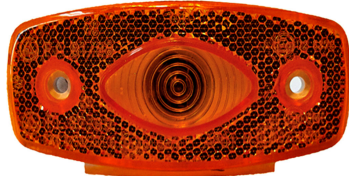

פנס אדום אובלי לד
12-24V + תפס + חוט
SKU: W 310Z
WAS

12 לד אדום בלימה 24 ס"מ
פנס אחורי
SKU: W 1405KR
WAS

אוניברסלי כתום תלוי גומי לד
24V צד ולנגר
SKU: G50469

צהוב אובלי - לד + תפס 12-24V
SKU: W 229Z
WAS

אוטובוס אוניברסלי מלבן כתום
צד
SKU: G39167
103X45X15 G39167