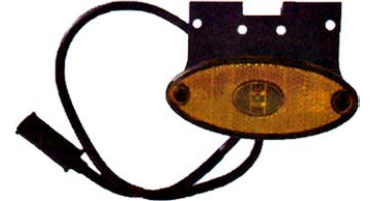

אוניברסלי צד צהוב אובלי לד
24V + תפס + חוט
SKU: G50242