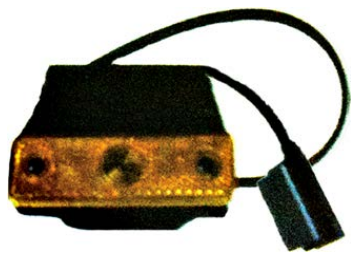

צד צהוב מלבן לד + תפס
וחוט 12V
SKU: G39202
95X30 G39202