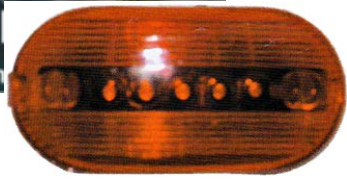

צד צהוב מלבן לד + תפס 24V
מעוגל
SKU: G39204
G39204
109X61X38

צד צהוב מלבן + תפס נורה
רגילה
SKU: G39205
105X55 G39205

אוניברסלי ערפל אדום מלבן
75X80

SKU: G42050

G42050

צד/סימון כתום אובלי "לד"

SKU: G50022