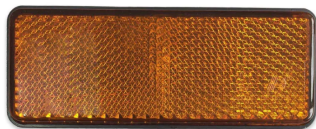

SKU: G42128

G42127 שמאל
G42128 ימין

אוניברסלי לד, רוורס "דק" פנס
אחורי

SKU: G42346

G42346 שמאל
G42347 ימין

מחזיר אור אדום מלבן
הדבקה 95ממ
SKU: G41639
G41639 אדום

מחזיר אור כתום מלבן
הדבקה 95ממ
SKU: G41639-1
G41638 כתום