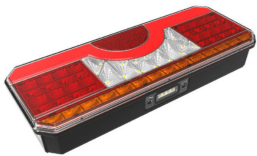

WAS

פנס דופן הרמה לד כסף
SKU: G42013
 G42013

פנס דופן הרמה לד שחור
SKU: G42014
 G42014

פנס דופן הרמה מתקפל ללא חוט
SKU: G42013-1
 G42360

פנס צד 12 לד כתום ארוך 24 ס"מ
SKU: W 720
 W 720 כתום W 824
 W 721 W 825 אדום
 W 728 לבן
 W 1405 שקוף-אדום
 WAS