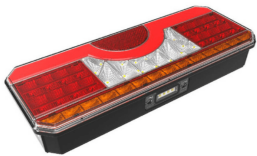

פנס דופן הרמה ארופאי חוט  
**WAS**  
**SKU: W 1127**  
 WAS

WAS

פנס דופן הרמה לד כסף  
**SKU: G42013**  
 G42013

פנס דופן הרמה לד שחור  
**SKU: G42014**  
 G42014

פנס דופן הרמה מתקפל ללא חוט  
**SKU: G42013-1**  
 G42360

פנס צד 12 לד כתום ארוך 24 ס"מ  
**SKU: W 720**  
 W 720 כתום W 824  
 W 721 W 825 אדום  
 W 728 לבן  
 W 1405 שקוף-אדום  
 WAS

**21X17 12-24V** אוניברסלי לד אחורי + רורס  
**SKU: G41909**  
 G41910 ימין  
 שמאל G41909