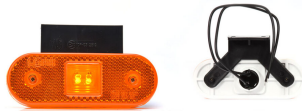

אוניברסלי מרובע לד + מס
12V שקוף אחורי ולנגר
SKU: G42008

צהוב אובלי - לד + תפס 12-24V
SKU: W 229Z
WAS