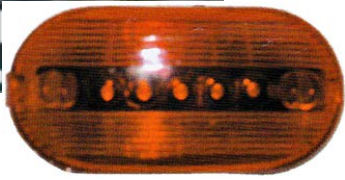

צד צהוב מלבן לד + תפס 24V  
מעוגל  
SKU: G39204  
G39204  
109X61X38

צד צהוב מלבן + תפס נורה  
רגילה  
SKU: G39205  
105X55 G39205

אוניברסלי ערפל אדום מלבן  
75X80

SKU: G42050

G42050

צד/סימון כתום אובלי "לד"