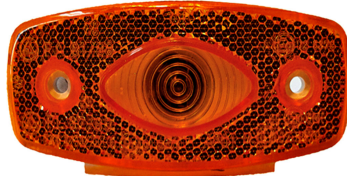

אוטובוס אוניברסלי מלבן כתום
צד
SKU: G39167
103X45X15 G39167