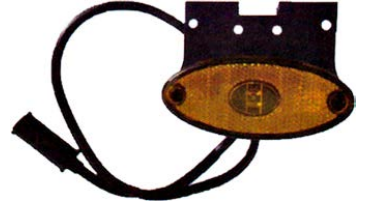

אוניברסלי צד צהוב אובלי לד
24V + תפס + חוט
SKU: G50242