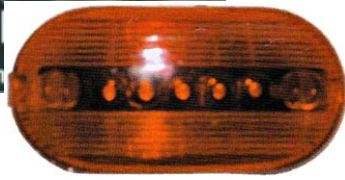

צד צהוב מלבן לד + תפס 24V  
מעוגל  
SKU: G39204  
G39204  
109X61X38

צד צהוב מלבן + תפס נורה  
רגילה  
SKU: G39205  
105X55 G39205

אוניברסלי ערפל אדום מלבן  
75X80

SKU: G42050

G42050

צד/סימון כתום אובלי "לד"