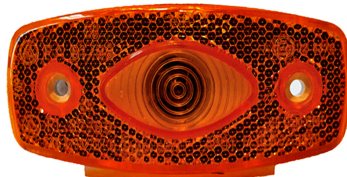

אוטובוס אוניברסלי מלבן כתום
צד
SKU: G39167
103X45X15 G39167