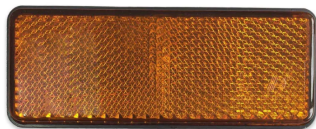

קצר לד 12V או 24V + רוורס  
אחורי ולנגר

SKU: G41956

G41956 12V

G41957 24V

אוניברסלי אחורי מחולק  
+רוורס 12-24V ולנגר

SKU: G42128

G42127 שמאל  
G42128 ימין

אוניברסלי לד, רוורס "דק" פנס  
אחורי

SKU: G42346

G42346 שמאל  
G42347 ימין

מחזיר אור אדום מלבן  
הדבקה 95ממ  
SKU: G41639  
G41639 אדום

מחזיר אור כתום מלבן  
הדבקה 95ממ  
SKU: G41639-1  
G41638 כתום

אוניברסלי עגלות לד ולנגר  
חוט מאחור  
SKU: G50364R  
G50364L שמאל  
G50364R ימין