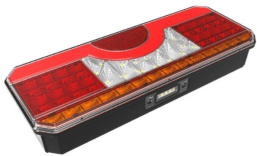

פנס דופן הרמה ארופאי חוט  
**WAS**  
**SKU:** W 1127  
 WAS

WAS

פנס דופן הרמה לד כסף  
**SKU:** G42013  
 G42013

פנס דופן הרמה לד שחור  
**SKU:** G42014  
 G42014

פנס דופן הרמה מתקפל ללא חוט  
**SKU:** G42013-1  
 G42360

פנס צד 12 לד כתום ארוך 24 ס"מ  
**SKU:** W 720  
 W 720 כתום W 824  
 W 721 W 825 אדום  
 W 728 לבן  
 W 1405 שקוף-אדום  
 WAS

**21X17 12-24V** אוניברסלי לד אחורי + רורס  
**SKU:** G41909  
 G41910 ימין  
 שמאל G41909