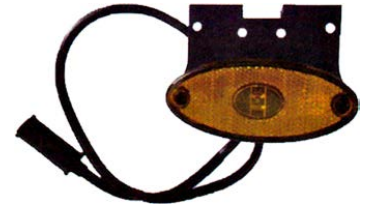

אוניברסלי צד צהוב אובלי לד
24V + תפס + חוט
SKU: G50242