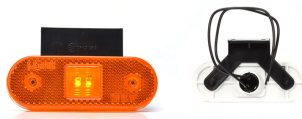

אוניברסלי מרובע לד + מס
12V שקוף אחורי ולנגר
SKU: G42008

צהוב אובלי - לד + תפס 12-24V
SKU: W 229Z
WAS