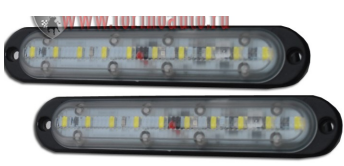

אוניברסלים ומחזירי אור

15W פנס מלבן לד אורך 145 מ"מ (2 בקופסא)
SKU: G41349

מחזיר אור אדום עגול הדבקה 70 מ"מ
SKU: G41637
G41637

מחזיר אור כתום מלבן הדבקה
SKU: CT.58.010
CT.58.010

מחזיר אור משולש פלסטיק+חורים
SKU: G42365
G42365

מלבן לד+רוורס 12-24V פנס אחורי ולנגר
SKU: G42094

סט מדבקות מחזיר אור אלומיניום 56-13
SKU: 26199
26199

פנס קריאה "לד" ברגים 12-48V
SKU: C2-0261B

צהוב מלבן "לד" +תפס 10-30V
SKU: G42341
G40302 G42341

מחזיר אור כתום עגול הדבקה 70 מ"מ
SKU: G41636

מחזיר אור עגול אדום חור+בורג
SKU: CLC702R

אוטובוס KING LONG ארוך מחזיר אור
SKU: G51229
G51229 ימין
G51228 שמאל

אוניברסלי לד 1055 פנס +בנפרד פלסטיק אחורי
SKU: G51050
פלסטיק G51050
שמאל +חוסים G40518
ימין +חוסים G40519