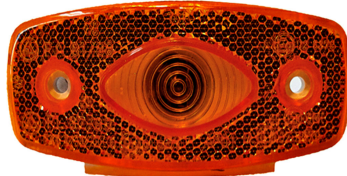

פנס אדום אובלי לד
12-24V + תפס + חוט
SKU: W 310Z
WAS

12 לד אדום בלימה 24 ס"מ
פנס אחורי
SKU: W 1405KR
WAS

אוניברסלי כתום תלוי גומי לד
24V צד ולנגר
SKU: G50469

צהוב אובלי - לד + תפס 12-24V
SKU: W 229Z
WAS

אוטובוס אוניברסלי מלבן כתום
צד
SKU: G39167
103X45X15 G39167