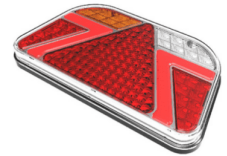

עגלה לד 12-24V + חוט אחורי
ולנגר

SKU: G42023

G42022 שמאל

G42023 ימין