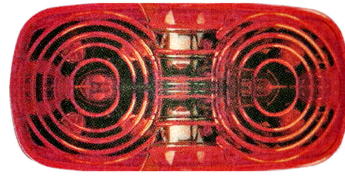

פנס אדום אובלי לד
12-24V + תפס + חוט
SKU: W 310Z
WAS

12 לד אדום בלימה 24 ס"מ
פנס אחורי
SKU: W 1405KR
WAS

אוניברסלי כתום תלוי גומי לד
24V צד ולנגר
SKU: G50469

צהוב אובלי - לד + תפס 12-24V
SKU: W 229Z
WAS

אוטובוס אוניברסלי מלבן כתום
צד
SKU: G39167
103X45X15 G39167

צד/כנף מלבן אדום לד
SKU: G39184
101X50 מ"מ
אדום G39184 12V

אוניברסלי צד צהוב אובלי לד
24V + תפס + חוט
SKU: G50242

צד צהוב מלבן לד + תפס
וחוט 12V
SKU: G39202
95X30 G39202

מלבן "לד" + תפס 24V צד
צהוב
SKU: G40302