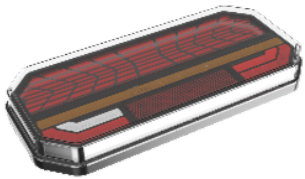

פנס אחורי אוניברסלי
לד+רוורס 12-24V

SKU: G42225

G42226 ימין
שמאל G42225