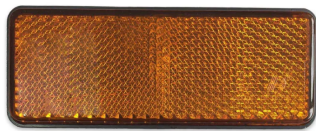

אוניברסלי לד, רוורס "דק" פנס
אחורי

SKU: G42346

G42346 שמאל
G42347 ימין

מחזיר אור אדום מלבן
הדבקה 95ממ
SKU: G41639
G41639 אדום

מחזיר אור כתום מלבן
הדבקה 95ממ
SKU: G41639-1
G41638 כתום

אוניברסלי עגלות לד ולנגר
חוט מאחור
SKU: G50364R
G50364L שמאל
G50364R ימין