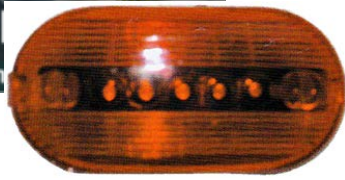

צד/סימון כתום אובלי "לד"

SKU: G50022