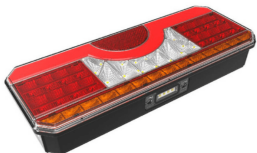

WAS

פנס דופן הרמה לד כסף
SKU: G42013
 G42013

פנס דופן הרמה לד שחור
SKU: G42014
 G42014

פנס דופן הרמה מתקפל ללא
 חוט
SKU: G42013-1
 G42360

פנס צד 12 לד כתום ארוך 24
 ס"מ
SKU: W 720
 W 720 כתום W 824
 W 721 W 825 אדום
 W 728 לבן
 W 1405 שקוף-אדום
 WAS