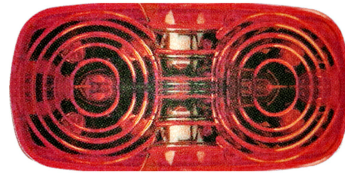

צד/כנף מלבן אדום לד
SKU: G39184
101X50 מ"מ
אדום G39184 12V