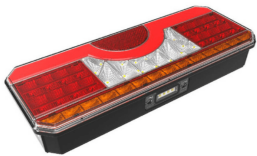

פנס דופן הרמה ארופאי חוט  
**WAS**  
**SKU: W 1127**  
 WAS

WAS

פנס דופן הרמה לד כסף  
**SKU: G42013**  
 G42013

פנס דופן הרמה לד שחור  
**SKU: G42014**  
 G42014

פנס דופן הרמה מתקפל ללא חוט  
**SKU: G42013-1**  
 G42360

פנס צד 12 לד כתום ארוך 24 ס"מ  
**SKU: W 720**  
 W 720 כתום W 824  
 W 721 W 825 אדום  
 W 728 לבן  
 W 1405 שקוף-אדום  
 WAS

**21X17 12-24V** אוניברסלי לד אחורי + רורס  
**SKU: G41909**  
 שמאל G41909  
 ימין G41910