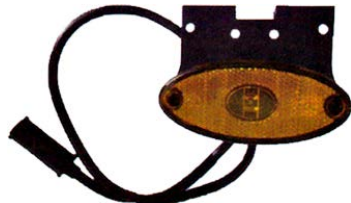

אוניברסלי צד צהוב אובלי לד
24V+תפס+חוט

SKU: G50242