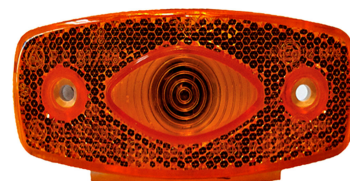

אוטובוס אוניברסלי מלבן כתום
צד

SKU: G39167

103X45X15 G39167