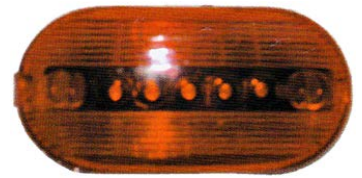

SKU: G40302

צד צהוב מלבן לד + תפס 24V מעוגל

SKU: G39204

G39204
109X61X38

צד צהוב מלבן+תפס נורה רגילה

SKU: G39205

105X55 G39205

אוניברסלי ערפל אדום מלבן 75X80

SKU: G42050

G42050

צד/סימון כתום אובלי "לד"

SKU: G50022