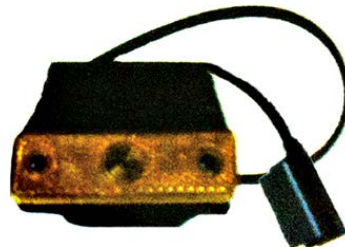

צד צהוב מלבן לד +תפס
12V וחוט

SKU: G39202

95X30 G39202