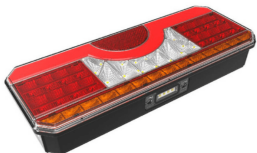

WAS

פנס דופן הרמה לד כסף
SKU: G42013
 G42013

פנס דופן הרמה לד שחור
SKU: G42014
 G42014

פנס דופן הרמה מתקפל ללא חוט
SKU: G42013-1
 G42360

פנס צד 12 לד כתום ארוך 24 ס"מ
SKU: W 720
 W 720 כתום W 824
 W 721 W 825 אדום
 W 728 לבן
 W 1405 שקוף-אדום
 WAS