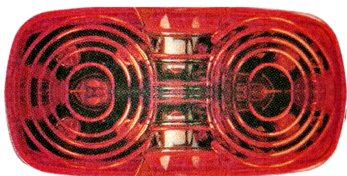

צהוב אובלי -לד+תפס 12-24V

SKU: W 229Z

WAS

אוטובוס אוניברסלי מלבן כתום
צד

SKU: G39167

103X45X15 G39167

צד/כנף מלבן אדום לד

SKU: G39184