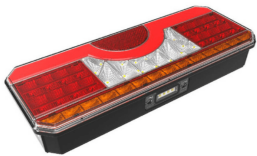

21X17 12-24V אוניברסלי לד
אחורי + רוורס
SKU: G41909
G41910 ימין
שמאל G41909