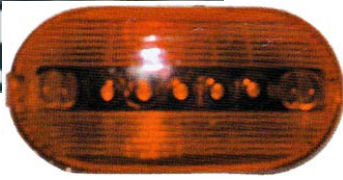

צד צהוב מלבן לד + תפס 24V  
מעוגל  
SKU: G39204  
G39204  
109X61X38

צד צהוב מלבן + תפס נורה  
רגילה  
SKU: G39205  
105X55 G39205

אוניברסלי ערפל אדום מלבן  
75X80

SKU: G42050

G42050

צד/סימון כתום אובלי "לד"