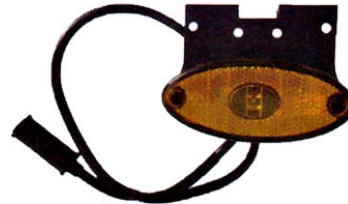

אוניברסלי צד צהוב אובלי לד
24V + תפס + חוט
SKU: G50242