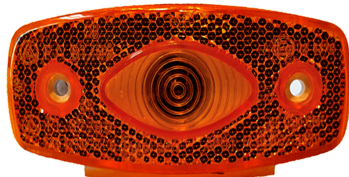

אוטובוס אוניברסלי מלבן כתום
צד
SKU: G39167
103X45X15 G39167