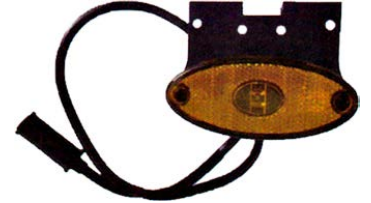

אוניברסלי כתום תלוי גומי לד
24V צד ולנגר
SKU: G50469

צהוב אובלי - לד + תפס 12-24V
SKU: W 229Z
WAS

אוטובוס אוניברסלי מלבן כתום
צד
SKU: G39167
103X45X15 G39167

צד/כנף מלבן אדום לד
SKU: G39184
101X50 מ"מ
אדום G39184 12V