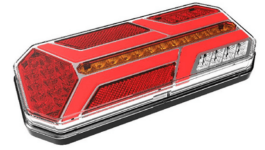

SKU: RGV1.49024

ימין ושמאל שווים
RGV1.49024

מרובע "לד" + מספר 12-24V
פנס אחורי ולנגר

SKU: G50365R

ימין G50365R
שמאל G50365L

פנס אחורי אוניברסלי
לד+רוורס 12-24V, ס"מ
23X11

SKU: G41935

G41936 ימין
G41935 שמאל