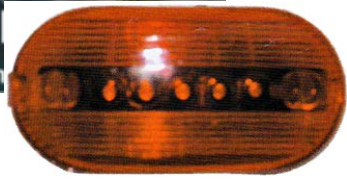

צד/סימון כתום אובלי "לד"

SKU: G50022