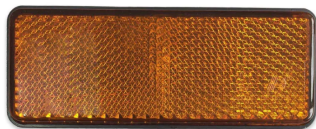

אוניברסלי לד, רוורס "דק" פנס
אחורי

SKU: G42346

G42346 שמאל
G42347 ימין

מחזיר אור אדום מלבן
הדבקה 95ממ
SKU: G41639
G41639 אדום

מחזיר אור כתום מלבן
הדבקה 95ממ
SKU: G41639-1
G41638 כתום

אוניברסלי עגלות לד ולנגר
חוט מאחור
SKU: G50364R
G50364L שמאל
G50364R ימין