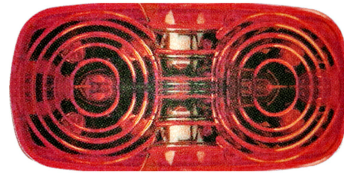

צד/כנף מלבן אדום לד
SKU: G39184
101X50 מ"מ
אדום G39184 12V