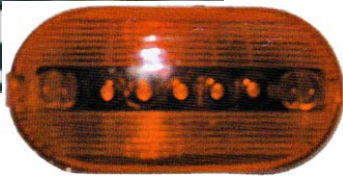

צד צהוב מלבן לד + תפס 24V
מעוגל
SKU: G39204
G39204
109X61X38

צד צהוב מלבן + תפס נורה
רגילה
SKU: G39205
105X55 G39205

אוניברסלי ערפל אדום מלבן
75X80

SKU: G42050

G42050

צד/סימון כתום אובלי "לד"

SKU: G50022