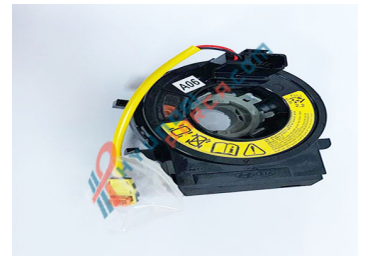

סליל כרית אויר-יונדאי קיה מקורי

1... לכניסה מהירה לאתר כוון
לכאן מצלמה ולחץ "עבור"
לאתר אינטרנט" ופתח QR
SKU: #1

יונדאי I10 מ-2018 - סליל
כרית אויר
SKU: 93490-A4110

יונדאי I20 עד 2012 - סליל
כרית אויר
SKU: 93490-3V110

יונדאי I25 מ-2012 - סליל
כרית אויר
SKU: 93490-1R131

יונדאי I30 מ-2007 - סליל
כרית אויר
SKU: 93490-2H300

יונדאי I30 / אופטימה - סליל
כרית אוויר
SKU: 93490-3R110

קיה סול 2014-2018 - סליל
כרית אויר
SKU: 93490-B2110