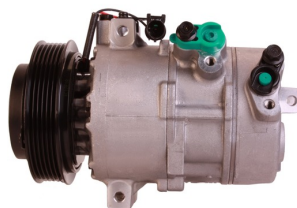

יונדאי טוסון 1.6 +2015 GDI  
 מדחס  
**SKU:** 97701-D7000  
 97701-2P160

יונדאי טוסון +2015 1.6GDI  
**SKU:** 97701-D7300  
 D7300-97701

מד קיה סיד 1.4 +18 מדחס  
 6PK  
**SKU:** 97701-G4300  
 G4300-97701

מדחס יונדאי 1800 H1  
**SKU:** 97701-4H010  
 97701-4H010

מדחס יונדאי טוסון +2015 2.0  
**SKU:** 97701-D7200  
 D7200-97701

מדחס יונדאי יוניק-קונה  
 חשמלי מדחס  
**SKU:** 97701-G7000  
 G7000-97701

מדחס יונדאי יוניק +16 מדחס  
 היברידי  
**SKU:** 97701-G2000  
 G2000-97701

מדחס קיה ספורטז' +2016  
 מדחס 2.0  
**SKU:** 97701-D7700  
 D7700-97701

מדחס קיה פיקנטו +2011 1.2  
 5PK  
**SKU:** 97701-1Y000  
 97701-1Y000

מדחס קיה קרניבל +2015  
 מדחס  
**SKU:** 97701-A9000

קיה אופטימה +16 היברידי  
 מדחס 2.0  
**SKU:** 97701-E6000

קיה סורנטו +2009 2.2CRDI  
 מדחס  
**SKU:** 97701-2P160

קיה סורנטו +2011 CRDI  
 מדחס  
**SKU:** 97701-2P250

E6000-97701

97701-2P160

קיה סורנטו 2011+ סנטה פה  
מדחס 2.4

קיה ריו 1.2 1.4 2017+  
מדחס

קיה ריו 2005-2010 PK4  
בנזין מקורי מדחס