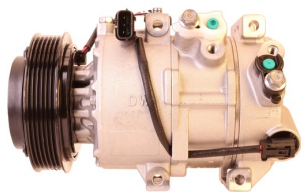

מדחסים חדשים אורגינלים יונדאי - קיה

יונדאי H350 מ2015 מדחס
SKU: 99250-59000
 99250-59000

יונדאי IX35 בנזין +2010
 מקורי DO מדחס
SKU: 97701-2S500
 97701-2S500

יונדאי אלנטרה +2016 1.6
 מקורי מדחס
SKU: 97701-F2500
 97701-2P160

יונדאי טוסון 1.6 +2015 GDI
 מדחס
SKU: 97701-D7000
 97701-2P160

יונדאי טוסון +2015 1.6GDI
SKU: 97701-D7300
 D7300-97701

מד קיה סיד 1.4 +18 מדחס
 6PK
SKU: 97701-G4300
 G4300-97701

מדחס יונדאי 1800 H1
SKU: 97701-4H010
 97701-4H010

מדחס יונדאי טוסון +2015 2.0
SKU: 97701-D7200
 D7200-97701

מדחס יונדאי יוניק-קונה
 חשמלי מדחס
SKU: 97701-G7000
 G7000-97701

מדחס יונדאי יוניק +16 מדחס
 היברידי
SKU: 97701-G2000
 G2000-97701

מדחס קיה ספורטז' +2016
 מדחס 2.0
SKU: 97701-D7700
 D7700-97701