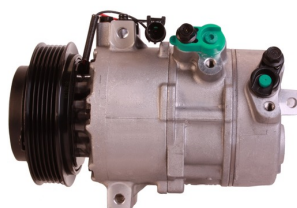

קיה סורנטו 2009+ 2.2 CRDI
מדחס
SKU: 97701-2P160