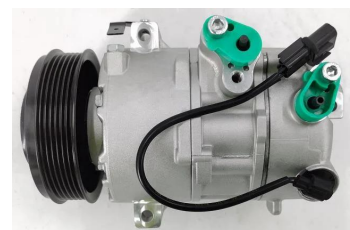

מדחס יונדאי טוסון 2.0
 +2015
SKU: 97701-D7200
 D7200-97701

מדחס יונדאי יוניק-קונה
 חשמלי מדחס
SKU: 97701-G7000
 G7000-97701

מדחס יונדאי יוניק 16+ מדחס
 היברידי
SKU: 97701-G2000
 G2000-97701

מדחס קיה ספורטז' 2016+
 מדחס 2.0
SKU: 97701-D7700
 D7700-97701

מדחס קיה פיקנטו 2011+ 1.2
 5PK
SKU: 97701-1Y000
 97701-1Y000

מדחס קיה קרניבל 2015+
 מדחס
SKU: 97701-A9000

קיה אופטימה 16+ היברידי
 מדחס 2.0
SKU: 97701-E6000

קיה סורנטו 2009+ 2.2 CRDI
 מדחס
SKU: 97701-2P160