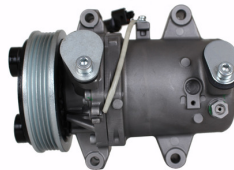

מדחסים חדשים אורגינלים יונדאי - קיה

יונדאי H350 מ2015 מדחס
SKU: 99250-59000
 99250-59000

יונדאי IX35 בנזין 2010+
 מקורי DO מדחס
SKU: 97701-2S500
 97701-2S500

יונדאי אלנטרה 2016+ 1.6
 מקורי מדחס
SKU: 97701-F2500
 97701-2P160

יונדאי טוסון 2015+ 1.6 GDI
 מדחס
SKU: 97701-D7000
 97701-2P160

יונדאי טוסון 2015+ 1.6 GDI
SKU: 97701-D7300
 D7300-97701

מד קיה סיד 1.4 18+ מדחס
 6PK
SKU: 97701-G4300
 G4300-97701

מדחס יונדאי 1800 H1
SKU: 97701-4H010
 97701-4H010

מדחס יונדאי טוסון 2.0
 +2015
SKU: 97701-D7200
 D7200-97701

מדחס יונדאי יוניק-קונה
 חשמלי מדחס
SKU: 97701-G7000
 G7000-97701

מדחס יונדאי יוניק 16+ מדחס
 היברידי
SKU: 97701-G2000
 G2000-97701

מדחס קיה ספורטז' 2016+
 מדחס 2.0
SKU: 97701-D7700
 D7700-97701