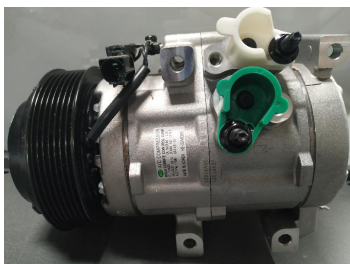

מדחסים חדשים אורגינלים יונדאי - קיה

יונדאי H350 מ2015 מדחס
SKU: 99250-59000
 99250-59000

יונדאי IX35 בנזין 2010+
 מקורי DO מדחס
SKU: 97701-2S500
 97701-2S500

יונדאי אלנטרה 2016+ 1.6
 מקורי מדחס
SKU: 97701-F2500
 97701-2P160

יונדאי טוסון 2015+ 1.6 GDI
 מדחס
SKU: 97701-D7000
 97701-2P160

יונדאי טוסון 2015+ 1.6 GDI
SKU: 97701-D7300
 D7300-97701

קיה סיד 1.4 18+ מדחס
 6PK
SKU: 97701-G4300
 G4300-97701

מדחס יונדאי 1800 H1
SKU: 97701-4H010
 97701-4H010