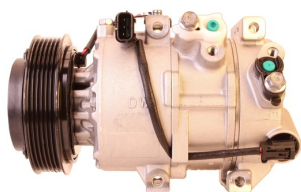

מדחסים חדשים אורגינלים יונדאי - קיה

יונדאי H350 מ2015 מדחס
SKU: 99250-59000
 99250-59000

יונדאי IX35 בנזין 2010+
 מקורי DO מדחס
SKU: 97701-2S500
 97701-2S500

יונדאי אלנטרה 2016+ 1.6
 מקורי מדחס
SKU: 97701-F2500
 97701-2P160

יונדאי טוסון 2015+ 1.6 GDI
 מדחס
SKU: 97701-D7000
 97701-2P160

יונדאי טוסון 2015+ 1.6 GDI
SKU: 97701-D7300
 D7300-97701

קיה סיד 1.4 18+ מדחס
 6PK
SKU: 97701-G4300
 G4300-97701

מדחס יונדאי 1800 H1
SKU: 97701-4H010
 97701-4H010

מדחס יונדאי טוסון 2.0
 +2015
SKU: 97701-D7200
 D7200-97701

מדחס יונדאי יוניק-קונה
 חשמלי מדחס
SKU: 97701-G7000
 G7000-97701

מדחס יונדאי יוניק 16+ מדחס
 היברידי
SKU: 97701-G2000
 G2000-97701

מדחס קיה ספורטז' 2016+
 מדחס 2.0
SKU: 97701-D7700
 D7700-97701