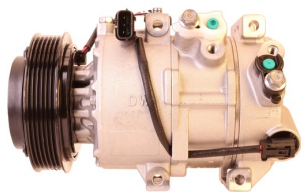

מדחסים חדשים אורגינלים יונדאי - קיה

יונדאי H350 מ2015 מדחס
SKU: 99250-59000
 99250-59000

יונדאי IX35 בנזין 2010+
 מקורי DO מדחס
SKU: 97701-2S500
 97701-2S500

יונדאי אלנטרה 2016+ 1.6
 מקורי מדחס
SKU: 97701-F2500
 97701-2P160

יונדאי טוסון 2015+ 1.6 GDI
 מדחס
SKU: 97701-D7000
 97701-2P160

יונדאי טוסון 2015+ 1.6 GDI
SKU: 97701-D7300
 D7300-97701

מד קיה סיד 1.4 18+ מדחס
 6PK
SKU: 97701-G4300
 G4300-97701

מדחס יונדאי 1800 H1
SKU: 97701-4H010
 97701-4H010

מדחס יונדאי טוסון 2.0
 +2015
SKU: 97701-D7200
 D7200-97701

מדחס יונדאי יוניק-קונה
 חשמלי מדחס
SKU: 97701-G7000
 G7000-97701

מדחס יונדאי יוניק 16+ מדחס
 היברידי
SKU: 97701-G2000
 G2000-97701

מדחס קיה ספורטז' 2016+
 מדחס 2.0
SKU: 97701-D7700
 D7700-97701