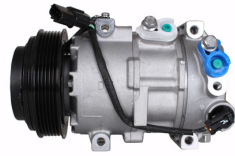

יונדאי טוסון 1.6 +2015 GDI  
 מדחס  
**SKU:** 97701-D7000  
 97701-2P160

יונדאי טוסון +2015 1.6GDI  
**SKU:** 97701-D7300  
 D7300-97701

מד קיה סיד 1.4 +18 מדחס  
 6PK  
**SKU:** 97701-G4300  
 G4300-97701

מדחס קיה ספורטז' +2016  
 מדחס 2.0  
**SKU:** 97701-D7700  
 D7700-97701

מדחס קיה פיקנטו +2011 1.2  
 5PK  
**SKU:** 97701-1Y000  
 97701-1Y000

מדחס קיה קרניבל +2015  
 מדחס  
**SKU:** 97701-A9000

קיה אופטימה +16 היברידי  
 מדחס 2.0  
**SKU:** 97701-E6000

קיה סורנטו +2009 2.2CRDI  
 מדחס  
**SKU:** 97701-2P160

קיה סורנטו +2011 CRDI  
 מדחס  
**SKU:** 97701-2P250

E6000-97701

97701-2P160

קיה סורנטו 2011+ סנטה פה  
מדחס 2.4

SKU: 97701-1U100

97701-1U100

קיה ריו 1.2 1.4 2017+  
מדחס