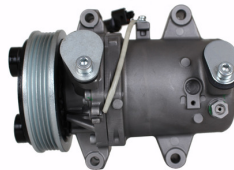

מדחסים חדשים אורגינלים יונדאי - קיה

יונדאי H350 מ2015 מדחס
SKU: 99250-59000
 99250-59000

יונדאי IX35 בנזין 2010+
 מקורי DO מדחס
SKU: 97701-2S500
 97701-2S500

יונדאי אלנטרה 2016+ 1.6
 מקורי מדחס
SKU: 97701-F2500
 97701-2P160

יונדאי טוסון 2015+ 1.6
 מדחס
SKU: 97701-D7000
 97701-2P160

יונדאי טוסון 2015+ 1.6GDI
SKU: 97701-D7300
 D7300-97701

מד קיה סיד 1.4 18+ מדחס
 6PK
SKU: 97701-G4300
 G4300-97701

מדחס יונדאי 1800 H1
SKU: 97701-4H010
 97701-4H010

מדחס יונדאי טוסון 2.0
 +2015
SKU: 97701-D7200
 D7200-97701

מדחס יונדאי יוניק-קונה
 מדחמי
SKU: 97701-G7000
 G7000-97701

מדחס יונדאי יוניק 16+ מדחס
 היברידי
SKU: 97701-G2000
 G2000-97701

מדחס קיה ספורטז' 2016+
 מדחס 2.0
SKU: 97701-D7700
 D7700-97701