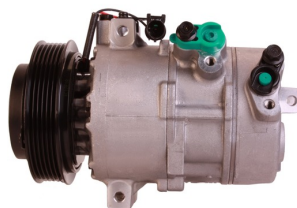

יונדאי טוסון 1.6 +2015 GDI  
 מדחס  
**SKU:** 97701-D7000  
 97701-2P160

יונדאי טוסון +2015 1.6GDI  
**SKU:** 97701-D7300  
 D7300-97701

מד קיה סיד 1.4 +18 מדחס  
 6PK  
**SKU:** 97701-G4300  
 G4300-97701

מדחס יונדאי 1800 H1  
**SKU:** 97701-4H010  
 97701-4H010

מדחס יונדאי טוסון +2015 2.0  
**SKU:** 97701-D7200  
 D7200-97701

מדחס יונדאי יוניק-קונה  
 חשמלי מדחס  
**SKU:** 97701-G7000  
 G7000-97701

מדחס יונדאי יוניק +16 מדחס  
 היברידי  
**SKU:** 97701-G2000  
 G2000-97701

מדחס קיה ספורטז' +2016  
 מדחס 2.0  
**SKU:** 97701-D7700  
 D7700-97701

מדחס קיה פיקנטו +2011 1.2  
 5PK  
**SKU:** 97701-1Y000  
 97701-1Y000

מדחס קיה קרניבל +2015  
 מדחס  
**SKU:** 97701-A9000

קיה אופטימה +16 היברידי  
 מדחס 2.0  
**SKU:** 97701-E6000

קיה סורנטו +2009 2.2CRDI  
 מדחס  
**SKU:** 97701-2P160

קיה סורנטו +2011 CRDI  
 מדחס  
**SKU:** 97701-2P250

E6000-97701

97701-2P160

קיה סורנטו 2011+ סנטה פה  
מדחס 2.4

SKU: 97701-1U100

97701-1U100

קיה ריו 1.2 1.4 2017+  
מדחס