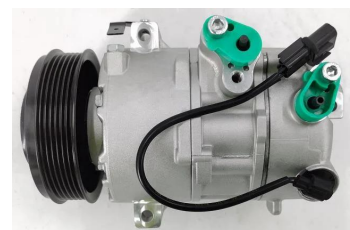

מדחס יונדאי טוסון 2.0
 +2015
SKU: 97701-D7200
 D7200-97701

מדחס יונדאי יוניק-קונה
 מדחמי
SKU: 97701-G7000
 G7000-97701

מדחס יונדאי יוניק 16+ מדחס
 היברידי
SKU: 97701-G2000
 G2000-97701

מדחס קיה ספורטז' 2016+
 מדחס 2.0
SKU: 97701-D7700
 D7700-97701

מדחס קיה פיקנטו 2011+ 1.2
 5PK
SKU: 97701-1Y000
 97701-1Y000

מדחס קיה קרניבל 2015+
 מדחס
SKU: 97701-A9000

קיה אופטימה 16+ היברידי
 מדחס 2.0
SKU: 97701-E6000

קיה סורנטו 2009+ 2.2CRDI
 מדחס
SKU: 97701-2P160