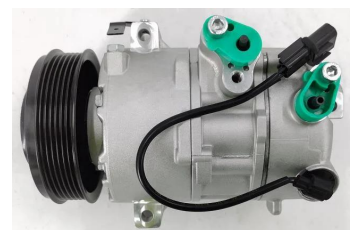

קיה סורנטו +2011 CRDI
מדחס
SKU: 97701-2P250