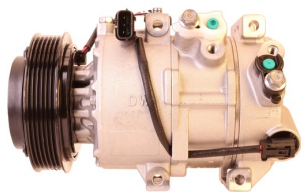

מדחסים חדשים אורגינלים יונדאי - קיה

יונדאי H350 מ2015 מדחס
SKU: 99250-59000
 99250-59000

יונדאי IX35 בנזין 2010+
 מקורי DO מדחס
SKU: 97701-2S500
 97701-2S500

יונדאי אלנטרה 2016+ 1.6
 מקורי מדחס
SKU: 97701-F2500
 97701-2P160

יונדאי טוסון 2015+ 1.6
 מדחס
SKU: 97701-D7000
 97701-2P160

יונדאי טוסון 2015+ 1.6GDI
SKU: 97701-D7300
 D7300-97701

מד קיה סיד 1.4 18+ מדחס
 6PK
SKU: 97701-G4300
 G4300-97701

מדחס יונדאי 1800 H1
SKU: 97701-4H010
 97701-4H010

מדחס יונדאי טוסון 2.0
 +2015
SKU: 97701-D7200
 D7200-97701

מדחס יונדאי יוניק-קונה
 מדחמי
SKU: 97701-G7000
 G7000-97701

מדחס יונדאי יוניק 16+ מדחס
 היברידי
SKU: 97701-G2000
 G2000-97701

מדחס קיה ספורטז' 2016+
 מדחס 2.0
SKU: 97701-D7700
 D7700-97701