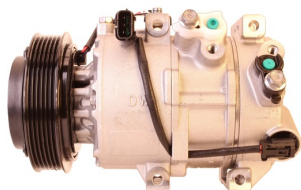

# מדחסים חדשים אורגינלים יונדאי - קיה

יונדאי H350 מ2015 מדחס  
**SKU:** 99250-59000  
 99250-59000

יונדאי IX35 בנוזן +2010  
 מקורי DO מדחס  
**SKU:** 97701-2S500  
 97701-2S500

יונדאי אלנטרה +2016 1.6  
 מקורי מדחס  
**SKU:** 97701-F2500  
 97701-2P160

יונדאי טוסון 1.6 +2015 GDI  
 מדחס  
**SKU:** 97701-D7000  
 97701-2P160

יונדאי טוסון +2015 1.6GDI  
**SKU:** 97701-D7300  
 D7300-97701

מד קיה סיד 1.4 +18 מדחס  
 6PK  
**SKU:** 97701-G4300  
 G4300-97701

מדחס יונדאי 1800 H1  
**SKU:** 97701-4H010  
 97701-4H010

מדחס יונדאי טוסון +2015 2.0  
**SKU:** 97701-D7200  
 D7200-97701

מדחס יונדאי יוניק-קונה  
 חשמלי מדחס  
**SKU:** 97701-G7000  
 G7000-97701

מדחס יונדאי יוניק +16 מדחס  
 היברידי  
**SKU:** 97701-G2000  
 G2000-97701