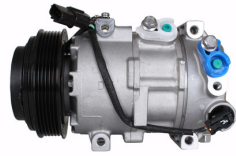

יונדאי טוסון 1.6 +2015 GDI
 מדחס
SKU: 97701-D7000
 97701-2P160

יונדאי טוסון +2015 1.6GDI
SKU: 97701-D7300
 D7300-97701

מד קיה סיד 1.4 +18 מדחס
 6PK
SKU: 97701-G4300
 G4300-97701

מדחס יונדאי 1800 H1
SKU: 97701-4H010
 97701-4H010

מדחס יונדאי טוסון 2.0
 +2015
SKU: 97701-D7200
 D7200-97701

מדחס יונדאי יוניק-קונה
 חשמלי מדחס
SKU: 97701-G7000
 G7000-97701

מדחס יונדאי יוניק +16 מדחס
 היברידי
SKU: 97701-G2000
 G2000-97701

מדחס קיה ספורטז' +2016
 מדחס 2.0
SKU: 97701-D7700
 D7700-97701

מדחס קיה פיקנטו +2011 1.2
 5PK
SKU: 97701-1Y000
 97701-1Y000

מדחס קיה קרניבל +2015
 מדחס
SKU: 97701-A9000

קיה אופטימה +16 היברידי
 מדחס 2.0
SKU: 97701-E6000

קיה סורנטו +2009 2.2CRDI
 מדחס
SKU: 97701-2P160

קיה סורנטו +2011 CRDI
 מדחס
SKU: 97701-2P250

E6000-97701

97701-2P160

קיה סורנטו 2011+ סנטה פה
מדחס 2.4

קיה ריו 1.2 1.4 2017+
מדחס

קיה ריו 2005-2010 PK4
בנזין מקורי מדחס

קיה ריו בנזין 1.4 2011+
יונדאי I30 קיה סיד DV12
מקורי מדחס