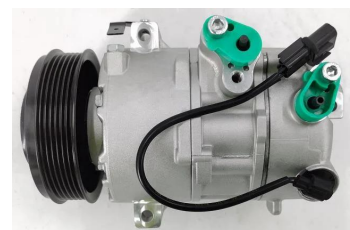

מדחס יונדאי טוסון 2.0
 +2015
SKU: 97701-D7200
 D7200-97701

מדחס יונדאי יוניק-קונה
 חשמלי מדחס
SKU: 97701-G7000
 G7000-97701

מדחס יונדאי יוניק +16 מדחס
 היברידי
SKU: 97701-G2000
 G2000-97701

מדחס קיה ספורטז' +2016
 מדחס 2.0
SKU: 97701-D7700
 D7700-97701

מדחס קיה פיקנטו +2011 1.2
 5PK
SKU: 97701-1Y000
 97701-1Y000

מדחס קיה קרניבל +2015
 מדחס
SKU: 97701-A9000

קיה אופטימה +16 היברידי
 מדחס 2.0
SKU: 97701-E6000

קיה סורנטו +2009 2.2CRDI
 מדחס
SKU: 97701-2P160