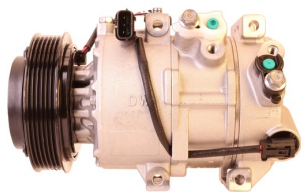

מדחסים חדשים אורגינלים יונדאי - קיה

יונדאי H350 מ2015 מדחס
SKU: 99250-59000
 99250-59000

יונדאי IX35 בנוזן +2010
 מקורי DO מדחס
SKU: 97701-2S500
 97701-2S500

יונדאי אלנטרה +2016 1.6
 מקורי מדחס
SKU: 97701-F2500
 97701-2P160

יונדאי טוסון 1.6 +2015 GDI
 מדחס
SKU: 97701-D7000
 97701-2P160

יונדאי טוסון +2015 1.6GDI
SKU: 97701-D7300
 D7300-97701

מד קיה סיד 1.4 +18 מדחס
 6PK
SKU: 97701-G4300
 G4300-97701

מדחס יונדאי 1800 H1
SKU: 97701-4H010
 97701-4H010

מדחס יונדאי טוסון 2.0
 +2015
SKU: 97701-D7200
 D7200-97701

מדחס יונדאי יוניק-קונה
 חשמלי מדחס
SKU: 97701-G7000
 G7000-97701

מדחס יונדאי יוניק +16 מדחס
 היברידי
SKU: 97701-G2000
 G2000-97701

מדחס קיה ספורטז' +2016
 מדחס 2.0
SKU: 97701-D7700
 D7700-97701