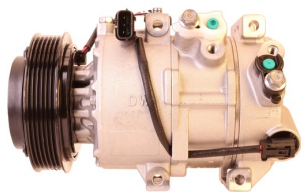

# מדחסים חדשים אורגינלים יונדאי - קיה

יונדאי H350 מ2015 מדחס  
**SKU: 99250-59000**  
 99250-59000

יונדאי IX35 בנוזן +2010  
 מקורי מדחס DO  
**SKU: 97701-2S500**  
 97701-2S500

יונדאי אלנטרה +2016 1.6  
 מקורי מדחס  
**SKU: 97701-F2500**  
 97701-2P160

יונדאי טוסון 1.6 +2015 GDI  
 מדחס  
**SKU: 97701-D7000**  
 97701-2P160

יונדאי טוסון +2015 1.6GDI  
**SKU: 97701-D7300**  
 D7300-97701

מד קיה סיד 1.4 +18 מדחס  
 6PK  
**SKU: 97701-G4300**  
 G4300-97701

מדחס יונדאי 1800 H1  
**SKU: 97701-4H010**  
 97701-4H010

מדחס יונדאי טוסון +2015 2.0  
**SKU: 97701-D7200**  
 D7200-97701

מדחס יונדאי יוניק-קונה  
 חשמלי מדחס  
**SKU: 97701-G7000**  
 G7000-97701

מדחס יונדאי יוניק +16 מדחס  
 היברידי  
**SKU: 97701-G2000**  
 G2000-97701