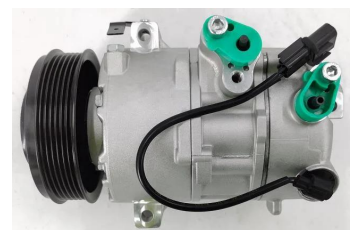

מדחס יונדאי טוסון 2.0
 +2015
SKU: 97701-D7200
 D7200-97701

מדחס יונדאי יוניק-קונה
 חשמלי מדחס
SKU: 97701-G7000
 G7000-97701

מדחס יונדאי יוניק 16+ מדחס
 היברידי
SKU: 97701-G2000
 G2000-97701

מדחס קיה ספורטז' 2016+
 מדחס 2.0
SKU: 97701-D7700
 D7700-97701

מדחס קיה פיקנטו 2011+ 1.2
 5PK
SKU: 97701-1Y000
 97701-1Y000

מדחס קיה קרניבל 2015+
 מדחס
SKU: 97701-A9000

קיה אופטימה 16+ היברידי
 מדחס 2.0
SKU: 97701-E6000

קיה סורנטו 2009+ 2.2CRDI
 מדחס
SKU: 97701-2P160