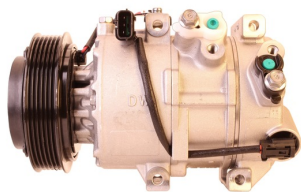

מדחסים חדשים אורגינלים יונדאי - קיה

יונדאי H350 מ2015 מדחס
SKU: 99250-59000
 99250-59000

יונדאי IX35 בנזין 2010+
 מקורי DO מדחס
SKU: 97701-2S500
 97701-2S500

יונדאי אלנטרה 2016+ 1.6
 מקורי מדחס
SKU: 97701-F2500
 97701-2P160

יונדאי טוסון 2015+ 1.6
 מדחס
SKU: 97701-D7000
 97701-2P160

יונדאי טוסון 2015+ 1.6GDI
SKU: 97701-D7300
 D7300-97701

מד קיה סיד 1.4 18+ מדחס
 6PK
SKU: 97701-G4300
 G4300-97701

מדחס יונדאי 1800 H1
SKU: 97701-4H010
 97701-4H010

מדחס יונדאי טוסון 2.0
 +2015
SKU: 97701-D7200
 D7200-97701

מדחס יונדאי יוניק-קונה
 חשמלי מדחס
SKU: 97701-G7000
 G7000-97701

מדחס יונדאי יוניק 16+ מדחס
 היברידי
SKU: 97701-G2000
 G2000-97701

מדחס קיה ספורטז' 2016+
 מדחס 2.0
SKU: 97701-D7700
 D7700-97701