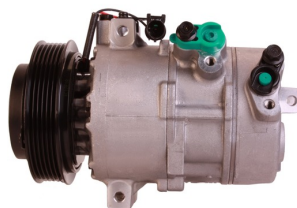

קיה סורנטו 2009+ 2.2CRDI
מדחס
SKU: 97701-2P160