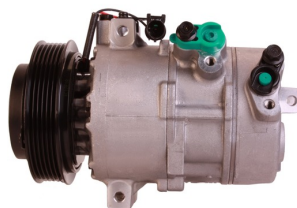

יונדאי טוסון 1.6 +2015 GDI  
 מדחס  
**SKU:** 97701-D7000  
 97701-2P160

יונדאי טוסון +2015 1.6GDI  
**SKU:** 97701-D7300  
 D7300-97701

מד קיה סיד 1.4 +18 מדחס  
 6PK  
**SKU:** 97701-G4300  
 G4300-97701

מדחס יונדאי 1800 H1  
**SKU:** 97701-4H010  
 97701-4H010

מדחס יונדאי טוסון +2015 2.0  
**SKU:** 97701-D7200  
 D7200-97701

מדחס יונדאי יוניק-קונה  
 חשמלי מדחס  
**SKU:** 97701-G7000  
 G7000-97701

מדחס יונדאי יוניק +16 מדחס  
 היברידי  
**SKU:** 97701-G2000  
 G2000-97701

מדחס קיה ספורטז' +2016'  
 מדחס 2.0  
**SKU:** 97701-D7700  
 D7700-97701

מדחס קיה פיקנטו +2011 1.2  
 5PK  
**SKU:** 97701-1Y000  
 97701-1Y000

מדחס קיה קרניבל +2015  
 מדחס  
**SKU:** 97701-A9000

קיה אופטימה +16 היברידי  
 מדחס 2.0  
**SKU:** 97701-E6000

קיה סורנטו +2009 2.2CRDI  
 מדחס  
**SKU:** 97701-2P160

קיה סורנטו +2011 CRDI  
 מדחס  
**SKU:** 97701-2P250

E6000-97701

97701-2P160

קיה סורנטו 2011+ סנטה פה  
מדחס 2.4

קיה ריו 1.2 1.4 2017+  
מדחס

קיה ריו 2005-2010 PK4  
בנזין מקורי מדחס