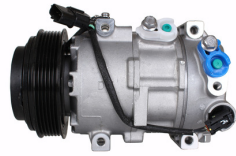

יונדאי טוסון 1.6 +2015 GDI  
 מדחס  
**SKU:** 97701-D7000  
 97701-2P160

יונדאי טוסון +2015 1.6GDI  
**SKU:** 97701-D7300  
 D7300-97701

מד קיה סיד 1.4 +18 מדחס  
 6PK  
**SKU:** 97701-G4300  
 G4300-97701

מדחס קיה ספורטז' +2016'  
 מדחס 2.0  
**SKU:** 97701-D7700  
 D7700-97701

מדחס קיה פיקנטו +2011 1.2  
 5PK  
**SKU:** 97701-1Y000  
 97701-1Y000

מדחס קיה קרניבל +2015  
 מדחס  
**SKU:** 97701-A9000

קיה אופטימה +16 היברידי  
 מדחס 2.0  
**SKU:** 97701-E6000

קיה סורנטו +2009 2.2CRDI  
 מדחס  
**SKU:** 97701-2P160

קיה סורנטו +2011 CRDI  
 מדחס  
**SKU:** 97701-2P250

E6000-97701

97701-2P160

קיה סורנטו 2011+ סנטה פה  
מדחס 2.4

קיה ריו 1.2 1.4 2017+  
מדחס

קיה ריו 2005-2010 PK4  
בנזין מקורי מדחס