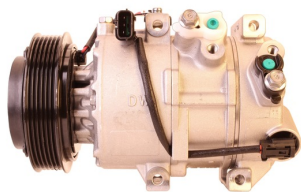

# מדחסים חדשים אורגינלים יונדאי - קיה

יונדאי H350 מ2015 מדחס  
**SKU:** 99250-59000  
 99250-59000

יונדאי IX35 בנוזן +2010  
 מקורי DO מדחס  
**SKU:** 97701-2S500  
 97701-2S500

יונדאי אלנטרה +2016 1.6  
 מקורי מדחס  
**SKU:** 97701-F2500  
 97701-2P160

יונדאי טוסון 1.6 +2015 GDI  
 מדחס  
**SKU:** 97701-D7000  
 97701-2P160

יונדאי טוסון +2015 1.6GDI  
**SKU:** 97701-D7300  
 D7300-97701

מד קיה סיד 1.4 +18 מדחס  
 6PK  
**SKU:** 97701-G4300  
 G4300-97701

מדחס יונדאי 1800 H1  
**SKU:** 97701-4H010  
 97701-4H010

מדחס יונדאי טוסון +2015 2.0  
**SKU:** 97701-D7200  
 D7200-97701

מדחס יונדאי יוניק-קונה  
 חשמלי מדחס  
**SKU:** 97701-G7000  
 G7000-97701

מדחס יונדאי יוניק +16 מדחס  
 היברידי  
**SKU:** 97701-G2000  
 G2000-97701