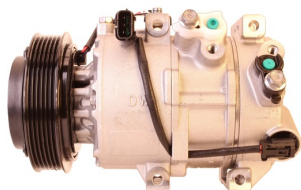

מדחסים חדשים אורגינלים יונדאי - קיה

יונדאי H350 מ2015 מדחס
SKU: 99250-59000
 99250-59000

יונדאי IX35 בנוזן +2010
 מקורי DO מדחס
SKU: 97701-2S500
 97701-2S500

יונדאי אלנטרה +2016 1.6
 מקורי מדחס
SKU: 97701-F2500
 97701-2P160

יונדאי טוסון 1.6 +2015 GDI
 מדחס
SKU: 97701-D7000
 97701-2P160

יונדאי טוסון +2015 1.6GDI
SKU: 97701-D7300
 D7300-97701

מד קיה סיד 1.4 +18 מדחס
 6PK
SKU: 97701-G4300
 G4300-97701

מדחס יונדאי 1800 H1
SKU: 97701-4H010
 97701-4H010

מדחס יונדאי טוסון 2.0
 +2015
SKU: 97701-D7200
 D7200-97701

מדחס יונדאי יוניק-קונה
 חשמלי מדחס
SKU: 97701-G7000
 G7000-97701

מדחס יונדאי יוניק +16 מדחס
 היברידי
SKU: 97701-G2000
 G2000-97701

מדחס קיה ספורטז' +2016
 מדחס 2.0
SKU: 97701-D7700
 D7700-97701