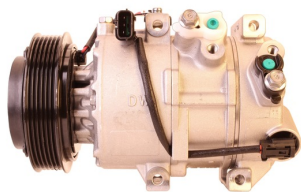

# מדחסים חדשים אורגינלים יונדאי - קיה

יונדאי H350 מ2015 מדחס  
**SKU: 99250-59000**  
 99250-59000

יונדאי IX35 בנוזן +2010  
 מקורי DO מדחס  
**SKU: 97701-2S500**  
 97701-2S500

יונדאי אלנטרה +2016 1.6  
 מקורי מדחס  
**SKU: 97701-F2500**  
 97701-2P160

יונדאי טוסון 1.6 +2015 GDI  
 מדחס  
**SKU: 97701-D7000**  
 97701-2P160

יונדאי טוסון +2015 1.6GDI  
**SKU: 97701-D7300**  
 D7300-97701

מד קיה סיד 1.4 +18 מדחס  
 6PK  
**SKU: 97701-G4300**  
 G4300-97701

מדחס יונדאי 1800 H1  
**SKU: 97701-4H010**  
 97701-4H010

מדחס יונדאי טוסון 2.0  
 +2015  
**SKU: 97701-D7200**  
 D7200-97701

מדחס יונדאי יוניק-קונה  
 חשמלי מדחס  
**SKU: 97701-G7000**  
 G7000-97701

מדחס יונדאי יוניק +16 מדחס  
 היברידי  
**SKU: 97701-G2000**  
 G2000-97701