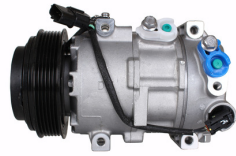

יונדאי טוסון 1.6 +2015 GDI  
 מדחס  
**SKU: 97701-D7000**  
 97701-2P160

יונדאי טוסון +2015 1.6GDI  
**SKU: 97701-D7300**  
 D7300-97701

מד קיה סיד 1.4 +18 מדחס  
 6PK  
**SKU: 97701-G4300**  
 G4300-97701

מדחס קיה ספורטז' +2016  
 מדחס 2.0  
**SKU: 97701-D7700**  
 D7700-97701

מדחס קיה פיקנטו +2011 1.2  
 5PK  
**SKU: 97701-1Y000**  
 97701-1Y000

מדחס קיה קרניבל +2015  
 מדחס  
**SKU: 97701-A9000**

קיה אופטימה +16 היברידי  
 מדחס 2.0  
**SKU: 97701-E6000**

קיה סורנטו +2009 2.2CRDI  
 מדחס  
**SKU: 97701-2P160**

קיה סורנטו +2011 CRDI  
 מדחס  
**SKU: 97701-2P250**

E6000-97701

97701-2P160

קיה סורנטו 2011+ סנטה פה  
מדחס 2.4

קיה ריו 1.2 1.4 2017+  
מדחס

קיה ריו 2005-2010 PK4  
בנזין מקורי מדחס