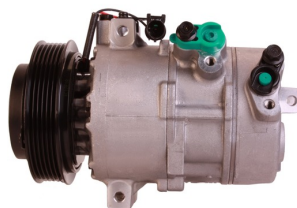

יונדאי טוסון 1.6 +2015 GDI  
 מדחס  
**SKU: 97701-D7000**  
 97701-2P160

יונדאי טוסון +2015 1.6GDI  
**SKU: 97701-D7300**  
 D7300-97701

מד קיה סיד 1.4 +18 מדחס  
 6PK  
**SKU: 97701-G4300**  
 G4300-97701

מדחס יונדאי 1800 H1  
**SKU: 97701-4H010**  
 97701-4H010

מדחס יונדאי טוסון 2.0  
 +2015  
**SKU: 97701-D7200**  
 D7200-97701

מדחס יונדאי יוניק-קונה  
 חשמלי מדחס  
**SKU: 97701-G7000**  
 G7000-97701

מדחס יונדאי יוניק +16 מדחס  
 היברידי  
**SKU: 97701-G2000**  
 G2000-97701

מדחס קיה ספורטז' +2016  
 מדחס 2.0  
**SKU: 97701-D7700**  
 D7700-97701

מדחס קיה פיקנטו +2011 1.2  
 5PK  
**SKU: 97701-1Y000**  
 97701-1Y000

מדחס קיה קרניבל +2015  
 מדחס  
**SKU: 97701-A9000**

קיה אופטימה +16 היברידי  
 מדחס 2.0  
**SKU: 97701-E6000**

קיה סורנטו +2009 2.2CRDI  
 מדחס  
**SKU: 97701-2P160**

קיה סורנטו +2011 CRDI  
 מדחס  
**SKU: 97701-2P250**

E6000-97701

97701-2P160

קיה סורנטו 2011+ סנטה פה  
מדחס 2.4

קיה ריו 1.2 1.4 2017+  
מדחס

קיה ריו 2005-2010 PK4  
בנזין מקורי מדחס