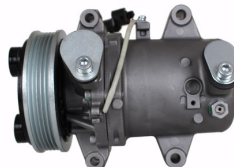

יונדאי טוסון 1.6 +2015 GDI  
 מדחס  
**SKU: 97701-D7000**  
 97701-2P160

יונדאי טוסון +2015 1.6GDI  
**SKU: 97701-D7300**  
 D7300-97701

מד קיה סיד 1.4 +18 מדחס  
 6PK  
**SKU: 97701-G4300**  
 G4300-97701

מדחס יונדאי 1800 H1  
**SKU: 97701-4H010**  
 97701-4H010

מדחס יונדאי טוסון 2.0  
 +2015  
**SKU: 97701-D7200**  
 D7200-97701

מדחס יונדאי יוניק-קונה  
 חשמלי מדחס  
**SKU: 97701-G7000**  
 G7000-97701

מדחס יונדאי יוניק +16 מדחס  
 היברידי  
**SKU: 97701-G2000**  
 G2000-97701

מדחס קיה ספורטז' +2016  
 מדחס 2.0  
**SKU: 97701-D7700**  
 D7700-97701

מדחס קיה פיקנטו +2011 1.2  
 5PK  
**SKU: 97701-1Y000**  
 97701-1Y000

מדחס קיה קרניבל +2015  
 מדחס  
**SKU: 97701-A9000**

קיה אופטימה +16 היברידי  
 מדחס 2.0  
**SKU: 97701-E6000**