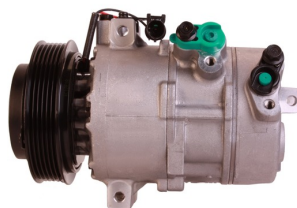

קיה סורנטו 2009+ 2.2 CRDI
מדחס
SKU: 97701-2P160