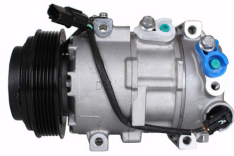

קיה סורנטו 2011+ CRDI
 מדחס
SKU: 97701-2P250

E6000-97701

97701-2P160

קיה סורנטו 2011+ סנטה פה
מדחס 2.4

SKU: 97701-1U100

97701-1U100

קיה ריו 1.2 1.4 2017+
מדחס

SKU: 97701-H8000