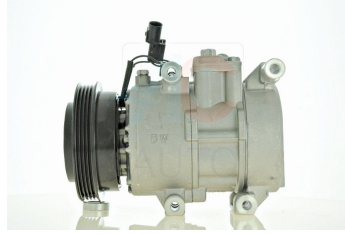

קיה סורנטו 2009+ 2.2 CRDI
מדחס
SKU: 97701-2P160

קיה ריו 2005-2010 PK4
בנזין מקורי מדחס

SKU: 97701-1G010