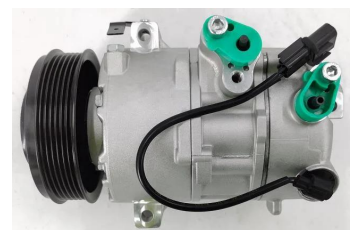

מדחס יונדאי טוסון +2015 2.0
SKU: 97701-D7200
 D7200-97701

מדחס יונדאי יוניק-קונה
 חשמלי מדחס
SKU: 97701-G7000
 G7000-97701

מדחס יונדאי יוניק +16 מדחס
 היברידי
SKU: 97701-G2000
 G2000-97701

מדחס קיה ספורטז' +2016'
 מדחס 2.0
SKU: 97701-D7700
 D7700-97701

מדחס קיה פיקנטו +2011 1.2
 5PK
SKU: 97701-1Y000
 97701-1Y000

מדחס קיה קרניבל +2015
 מדחס
SKU: 97701-A9000

קיה אופטימה +16 היברידי
 מדחס 2.0
SKU: 97701-E6000

קיה סורנטו +2009 2.2CRDI
 מדחס
SKU: 97701-2P160