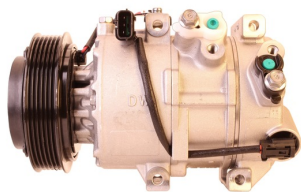

מדחסים חדשים אורגינלים יונדאי - קיה

יונדאי H350 מ2015 מדחס
SKU: 99250-59000
 99250-59000

יונדאי IX35 בנוזן +2010
 מקורי DO מדחס
SKU: 97701-2S500
 97701-2S500

יונדאי אלנטרה +2016 1.6
 מקורי מדחס
SKU: 97701-F2500
 97701-2P160

יונדאי טוסון 1.6 +2015 GDI
 מדחס
SKU: 97701-D7000
 97701-2P160

יונדאי טוסון +2015 1.6GDI
SKU: 97701-D7300
 D7300-97701

מד קיה סיד 1.4 +18 מדחס
 6PK
SKU: 97701-G4300
 G4300-97701

מדחס יונדאי 1800 H1
SKU: 97701-4H010
 97701-4H010

מדחס יונדאי טוסון +2015 2.0
SKU: 97701-D7200
 D7200-97701

מדחס יונדאי יוניק-קונה
 חשמלי מדחס
SKU: 97701-G7000
 G7000-97701

מדחס יונדאי יוניק +16 מדחס
 היברידי
SKU: 97701-G2000
 G2000-97701

מדחס קיה ספורטז' +2016'
 מדחס 2.0
SKU: 97701-D7700
 D7700-97701