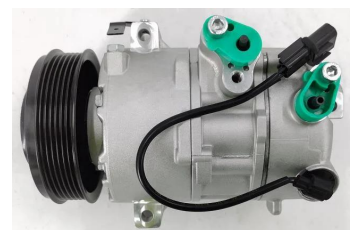

מדחס יונדאי טוסון +2015 2.0
SKU: 97701-D7200
 D7200-97701

מדחס יונדאי יוניק-קונה
 חשמלי מדחס
SKU: 97701-G7000
 G7000-97701

מדחס יונדאי יוניק +16 מדחס
 היברידי
SKU: 97701-G2000
 G2000-97701

מדחס קיה ספורטז' +2016
 מדחס 2.0
SKU: 97701-D7700
 D7700-97701

מדחס קיה פיקנטו +2011 1.2
 5PK
SKU: 97701-1Y000
 97701-1Y000

מדחס קיה קרניבל +2015
 מדחס
SKU: 97701-A9000

קיה אופטימה +16 היברידי
 מדחס 2.0
SKU: 97701-E6000

קיה סורנטו +2009 2.2CRDI
 מדחס
SKU: 97701-2P160