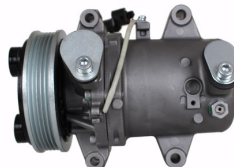

מדחסים חדשים אורגינלים יונדאי - קיה

יונדאי H350 מ2015 מדחס
SKU: 99250-59000
 99250-59000

יונדאי IX35 בנזין +2010
 מקורי DO מדחס
SKU: 97701-2S500
 97701-2S500

יונדאי אלנטרה +2016 1.6
 מקורי מדחס
SKU: 97701-F2500
 97701-2P160

יונדאי טוסון 1.6 GDI +2015
 מדחס
SKU: 97701-D7000
 97701-2P160

יונדאי טוסון +2015 1.6GDI
SKU: 97701-D7300
 D7300-97701

מד קיה סיד 1.4 +18 מדחס
 6PK
SKU: 97701-G4300
 G4300-97701

מדחס יונדאי 1800 H1
SKU: 97701-4H010
 97701-4H010

מדחס יונדאי טוסון +2015 2.0
SKU: 97701-D7200
 D7200-97701

מדחס יונדאי יוניק-קונה
 חשמלי מדחס
SKU: 97701-G7000
 G7000-97701

מדחס יונדאי יוניק +16 מדחס
 היברידי
SKU: 97701-G2000
 G2000-97701

מדחס קיה ספורטז' +2016
 מדחס 2.0
SKU: 97701-D7700
 D7700-97701