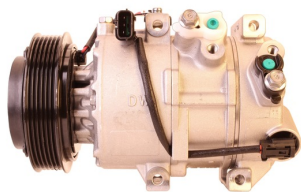

מדחסים חדשים אורגינלים יונדאי - קיה

יונדאי H350 מ2015 מדחס
SKU: 99250-59000
 99250-59000

יונדאי IX35 בנזין +2010
 מקורי DO מדחס
SKU: 97701-2S500
 97701-2S500

יונדאי אלנטרה +2016 1.6
 מקורי מדחס
SKU: 97701-F2500
 97701-2P160

יונדאי טוסון 1.6 GDI +2015
 מדחס
SKU: 97701-D7000
 97701-2P160

יונדאי טוסון +2015 1.6GDI
SKU: 97701-D7300
 D7300-97701

מד קיה סיד 1.4 +18 מדחס
 6PK
SKU: 97701-G4300
 G4300-97701

מדחס יונדאי 1800 H1
SKU: 97701-4H010
 97701-4H010

מדחס יונדאי טוסון +2015 2.0
SKU: 97701-D7200
 D7200-97701

מדחס יונדאי יוניק-קונה
 חשמלי מדחס
SKU: 97701-G7000
 G7000-97701

מדחס יונדאי יוניק +16 מדחס
 היברידי
SKU: 97701-G2000
 G2000-97701

מדחס קיה ספורטז' +2016
 מדחס 2.0
SKU: 97701-D7700
 D7700-97701