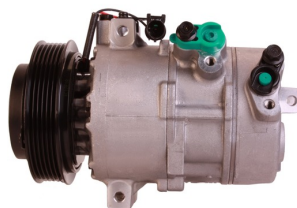

קיה סורנטו +2009 2.2CRDI
מדחס
SKU: 97701-2P160