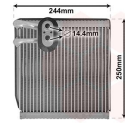

מאייד קיה פיקנטו '2011-2017

97139-1Y000

₪ 1,850.00
1 במלאי