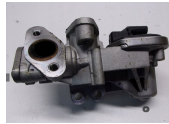

**שסתום יונדאי יוני EGR קאיה
נירו**

28450-03HA0

₪ 1,610.00
המלאי אזל

24375-2G500

₪ 630.00
10 במלאי