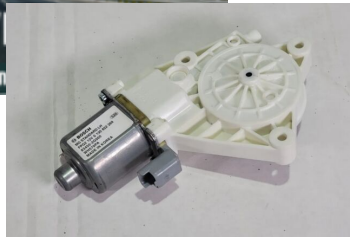

יונדאי סנטה פה / קיה קרבבל (+2006) - מכלול מתג התנעה
SKU: 93110-3K000

יונדאי מכסה מיכל עיבוי
SKU: 25441-26100

מיכל עיבוי יונדאי קונה
SKU: 25430-F2400

מיכל עיבוי יונדאי I30 קיה סיד
SKU: 25430-F3300

יונדאי טוסון/איוביק - מכסה
רדיאטור
SKU: 25330-D3000

יונדאי אלנטרה מנוע מרים חלון
אחורי שמאל
SKU: 83450-F2000

יונדאי יוביק מנוע מרים חלון
ימין
SKU: 82460-G2000

יונדאי יוביק מנוע מרים חלון
ימין
SKU: 82460-G2020

קיה פיקנטו מ2011 מרים חלון
ימין + מנוע
SKU: 82460-1Y000