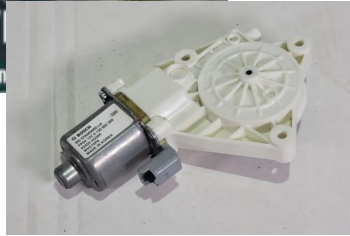

יונדאי סנטה פה / קיה קרבבל (+2006) - מכלול מתג התנעה
SKU: 93110-3K000

יונדאי מכסה מיכל עיבוי
SKU: 25441-26100

מיכל עיבוי יונדאי קונה
SKU: 25430-F2400

מיכל עיבוי יונדאי I30
קיה סיד
SKU: 25430-F3300

יונדאי טוסון/אינוניק - מכסה
רדיאטור
SKU: 25330-D3000

יונדאי אלנטרה מנוע מרים חלון
אחורי שמאל
SKU: 83450-F2000

יונדאי יוניק מנוע מרים חלון
ימין
SKU: 82460-G2000

יונדאי יוניק מנוע מרים חלון
ימין
SKU: 82460-G2020

קיה פיקנטו מ2011 מרים חלון
ימין + מנוע
SKU: 82460-1Y000