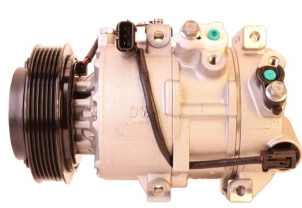

מדחסים חדשים אורגינליים

יונדאי H350 מ2015 מדחס
SKU: 99250-59000
99250-59000

יונדאי IX35 בנוזן +2010
מקורי DO מדחס
SKU: 97701-2S500
97701-2S500

יונדאי אלנטרה +2016 1.6
מקורי מדחס
SKU: 97701-F2500
97701-2P160

יונדאי טוסון 1.6 +2015 GDI
מדחס
SKU: 97701-D7000
97701-2P160

יונדאי טוסון +2015 1.6GDI
SKU: 97701-D7300
D7300-97701

מד קיה סיד 1.4 +18 מדחס
6PK
SKU: 97701-G4300
G4300-97701

מדחס יונדאי 1800 H1
SKU: 97701-4H010
97701-4H010

מדחס יונדאי טוסון 2.0
+2015
SKU: 97701-D7200
D7200-97701

מדחס יונדאי יוניק -קונה
מדחש חשמלי מדחס
SKU: 97701-G7000
G7000-97701

מדחס יונדאי יוניק +16 מדחס
היברידי
SKU: 97701-G2000
G2000-97701

מדחס קיה ספורטז' +2016
מדחס 2.0
SKU: 97701-D7700
D7700-97701