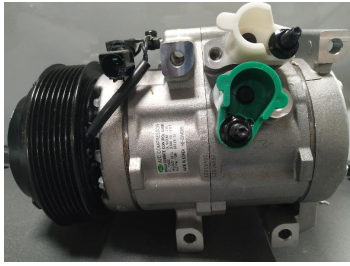

מדחסים חדשים אורגינליים

יונדאי H350 מ2015 מדחס
SKU: 99250-59000
99250-59000

יונדאי IX35 בנוזן +2010
מקורי DO מדחס
SKU: 97701-2S500
97701-2S500

יונדאי אלנטרה +2016 1.6
מקורי מדחס
SKU: 97701-F2500
97701-2P160

יונדאי טוסון 1.6 +2015 GDI
מדחס
SKU: 97701-D7000
97701-2P160

יונדאי טוסון +2015 1.6GDI
SKU: 97701-D7300
D7300-97701

מד קיה סיד 1.4 +18 מדחס
6PK
SKU: 97701-G4300
G4300-97701

מדחס יונדאי 1800 H1
SKU: 97701-4H010
97701-4H010