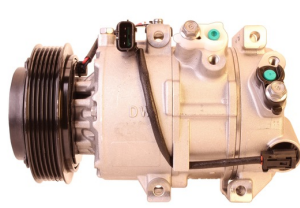

מדחסים חדשים אורגינליים

יונדאי H350 מ2015 מדחס
SKU: 99250-59000
99250-59000

יונדאי IX35 בנוזן +2010
מקורי DO מדחס
SKU: 97701-2S500
97701-2S500

יונדאי אלנטרה +2016 1.6
מקורי מדחס
SKU: 97701-F2500
97701-2P160

יונדאי טוסון 1.6 +2015 GDI
מדחס
SKU: 97701-D7000
97701-2P160

יונדאי טוסון +2015 1.6GDI
SKU: 97701-D7300
D7300-97701

מד קיה סיד 1.4 +18 מדחס
6PK
SKU: 97701-G4300
G4300-97701

מדחס יונדאי 1800 H1
SKU: 97701-4H010
97701-4H010

מדחס יונדאי טוסון 2.0
+2015
SKU: 97701-D7200
D7200-97701

מדחס יונדאי יוניק-קונה
מדחשלי מדחס
SKU: 97701-G7000
G7000-97701

מדחס יונדאי יוניק +16 מדחס
היברידי
SKU: 97701-G2000
G2000-97701

מדחס קיה ספורטז' +2016
מדחס 2.0
SKU: 97701-D7700
D7700-97701