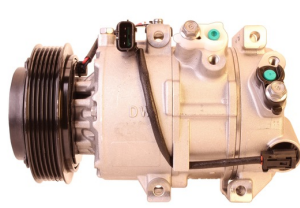

מדחסים חדשים אורגינליים

יונדאי H350 מ2015 מדחס
SKU: 99250-59000
 99250-59000

יונדאי IX35 בנוזן +2010
 מקורי DO מדחס
SKU: 97701-2S500
 97701-2S500

יונדאי אלנטרה +2016 1.6
 מקורי מדחס
SKU: 97701-F2500
 97701-2P160

יונדאי טוסון 1.6 +2015 GDI
 מדחס
SKU: 97701-D7000
 97701-2P160

יונדאי טוסון +2015 1.6GDI
SKU: 97701-D7300
 D7300-97701

מד קיה סיד 1.4 +18 מדחס
 6PK
SKU: 97701-G4300
 G4300-97701

מדחס יונדאי 1800 H1
SKU: 97701-4H010
 97701-4H010

מדחס יונדאי טוסון 2.0
 +2015
SKU: 97701-D7200
 D7200-97701

מדחס יונדאי יוניק -קונה
 חשמלי מדחס
SKU: 97701-G7000
 G7000-97701

מדחס יונדאי יוניק +16 מדחס
 היברידי
SKU: 97701-G2000
 G2000-97701

מדחס קיה ספורטז' +2016
 מדחס 2.0
SKU: 97701-D7700
 D7700-97701