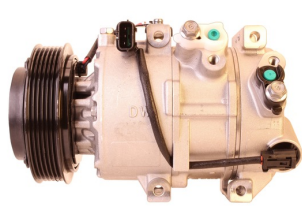

מדחסים חדשים אורגינליים

יונדאי H350 מ2015 מדחס
SKU: 99250-59000
 99250-59000

יונדאי IX35 בנוזן +2010
 מקורי DO מדחס
SKU: 97701-2S500
 97701-2S500

יונדאי אלנטרה +2016 1.6
 מקורי מדחס
SKU: 97701-F2500
 97701-2P160

יונדאי טוסון 1.6 +2015 GDI
 מדחס
SKU: 97701-D7000
 97701-2P160

יונדאי טוסון +2015 1.6GDI
SKU: 97701-D7300
 D7300-97701

מד קיה סיד 1.4 +18 מדחס
 6PK
SKU: 97701-G4300
 G4300-97701

מדחס יונדאי 1800 H1
SKU: 97701-4H010
 97701-4H010

מדחס יונדאי טוסון 2.0
 +2015
SKU: 97701-D7200
 D7200-97701

מדחס יונדאי יוניק-קונה
 מדחשלי מדחס
SKU: 97701-G7000
 G7000-97701

מדחס יונדאי יוניק +16 מדחס
 היברידי
SKU: 97701-G2000
 G2000-97701

מדחס קיה ספורטז' +2016
 מדחס 2.0
SKU: 97701-D7700
 D7700-97701