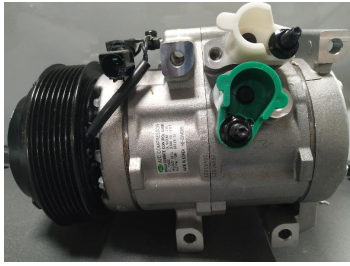

מדחסים חדשים אורגינליים

יונדאי H350 מ2015 מדחס
SKU: 99250-59000
 99250-59000

יונדאי IX35 בנזין +2010
 מקורי DO מדחס
SKU: 97701-2S500
 97701-2S500

יונדאי אלנטרה +2016 1.6
 מקורי מדחס
SKU: 97701-F2500
 97701-2P160

יונדאי טוסון 1.6 +2015 GDI
 מדחס
SKU: 97701-D7000
 97701-2P160

יונדאי טוסון +2015 1.6GDI
SKU: 97701-D7300
 D7300-97701

מד קיה סיד 1.4 +18 מדחס
 6PK
SKU: 97701-G4300
 G4300-97701

מדחס יונדאי 1800 H1
SKU: 97701-4H010
 97701-4H010