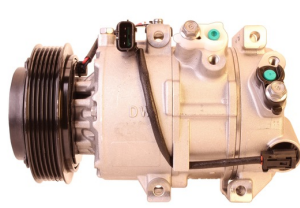

מדחסים חדשים אורגינליים

יונדאי H350 מ2015 מדחס
SKU: 99250-59000
 99250-59000

יונדאי IX35 בנזין +2010
 מקורי DO מדחס
SKU: 97701-2S500
 97701-2S500

יונדאי אלנטרה +2016 1.6
 מקורי מדחס
SKU: 97701-F2500
 97701-2P160

יונדאי טוסון 1.6 +2015 GDI
 מדחס
SKU: 97701-D7000
 97701-2P160

יונדאי טוסון +2015 1.6GDI
SKU: 97701-D7300
 D7300-97701

מד קיה סיד 1.4 +18 מדחס
 6PK
SKU: 97701-G4300
 G4300-97701

מדחס יונדאי 1800 H1
SKU: 97701-4H010
 97701-4H010

מדחס יונדאי טוסון +2015 2.0
SKU: 97701-D7200
 D7200-97701

מדחס יונדאי יוניק-קונה
 מדחמי
SKU: 97701-G7000
 G7000-97701

מדחס יונדאי יוניק +16 מדחס
 היברידי
SKU: 97701-G2000
 G2000-97701

מדחס קיה ספורטז' +2016
 מדחס 2.0
SKU: 97701-D7700
 D7700-97701