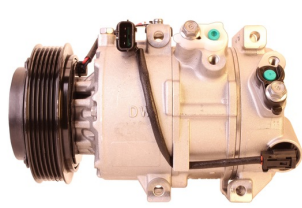

## מדחסים חדשים אורגינליים

יונדאי H350 מ2015 מדחס  
**SKU:** 99250-59000  
 99250-59000

יונדאי IX35 בנוזן +2010  
 מקורי DO מדחס  
**SKU:** 97701-2S500  
 97701-2S500

יונדאי אלנטרה +2016 1.6  
 מקורי מדחס  
**SKU:** 97701-F2500  
 97701-2P160

יונדאי טוסון 1.6 +2015 GDI  
 מדחס  
**SKU:** 97701-D7000  
 97701-2P160

יונדאי טוסון +2015 1.6GDI  
**SKU:** 97701-D7300  
 D7300-97701

מד קיה סיד 1.4 +18 מדחס  
 6PK  
**SKU:** 97701-G4300  
 G4300-97701

מדחס יונדאי 1800 H1  
**SKU:** 97701-4H010  
 97701-4H010

מדחס יונדאי טוסון 2.0  
 +2015  
**SKU:** 97701-D7200  
 D7200-97701

מדחס יונדאי יוניק-קונה  
 חשמלי מדחס  
**SKU:** 97701-G7000  
 G7000-97701

מדחס יונדאי יוניק +16 מדחס  
 היברידי  
**SKU:** 97701-G2000  
 G2000-97701